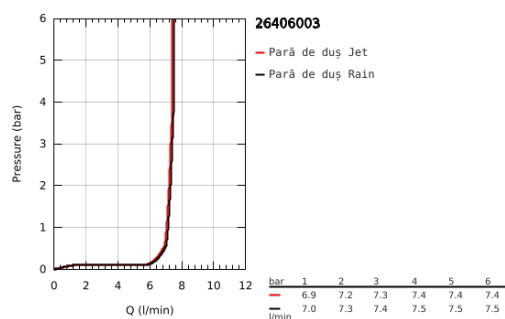

26 406 003 TEMPESTA 110 WALL HOLDER SET 2 SPRAYS (RAIN, JET)

DESCRIEREA PRODUSULUI

- Colour: cromat
- compus din:
 - hand shower Tempesta 110 (26 161)
 - shower outlet elbow 1/2" with wall shower holder (28 679)
 - filet-tată
 - protecție împotriva refluxului
 - furtun de duș Relaxaflex de 1500 mm 1/2" x 1/2" (28 151)
 - GROHE Water Saving tehnologie pentru reducerea consumului de apă
 - GROHE SmartSwitch - easily rotate the dial to enjoy your preferred spray option
 - pulverizare perfectă cu tehnologia GROHE DreamSpray
 - suprafață GROHE Long-Life
 - sistem anti-calcar SpeedClean
 - Inner WaterGuide - inner insulation for surface and scalding protection
 - protecție de silicon Shockproof ce previne deteriorarea cauzată de căderea dușului
- maximum flow rate (at 3 bar): 7.4 l/min
- presiunea minimă recomandată 1.0 bar
- compatibil cu boilere
- professional edition