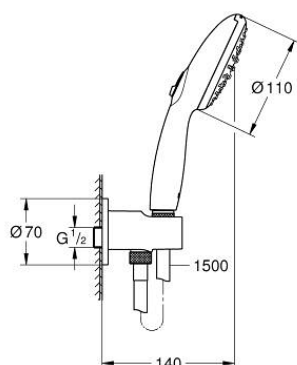

26 406 003 TEMPESTA 110 WALL HOLDER SET 2 SPRAYS (RAIN, JET)

DESCRIEREA PRODUSULUI

- Colour: cromat
- compus din:
 - hand shower Tempesta 110 (26 161)
 - shower outlet elbow 1/2" with wall shower holder (28 679)
 - filet-tată
 - protecție împotriva refluxului
 - furtun de duș Relaxaflex de 1500 mm 1/2" x 1/2" (28 151)
 - GROHE Water Saving tehnologie pentru reducerea consumului de apă
 - GROHE SmartSwitch - easily rotate the dial to enjoy your preferred spray option
 - pulverizare perfectă cu tehnologia GROHE DreamSpray
 - suprafață GROHE Long-Life
 - sistem anti-calcar SpeedClean
 - Inner WaterGuide - inner insulation for surface and scalding protection
 - protecție de silicon Shockproof ce previne deteriorarea cauzată de căderea dușului
- maximum flow rate (at 3 bar): 7.4 l/min
- presiunea minimă recomandată 1.0 bar
- compatibil cu boilere
- professional edition

26 406 003 TEMPESTA 110 WALL HOLDER SET 2 SPRAYS (RAIN, JET)

PIESE DE SCHIMB , aprilie 2020 – now

1: Filtru impuritati (Spare part-nr. 0700200M)

2: Ventil de reținere (Spare part-nr. 08565000)