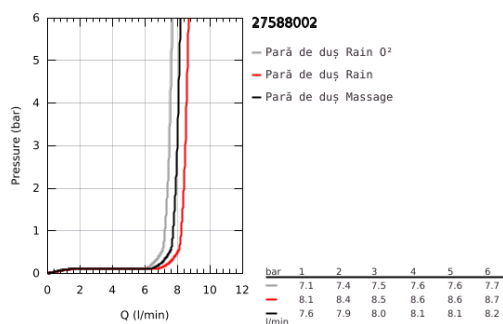

27 588 002 TEMPESTA COSMOPOLITAN 100 SET DUȘ CU 3 PULVERIZĂRI, CU SUPORT DE PERETE

DESCRIEREA PRODUSULUI

- Colour: cromat
- compus din:
- pară de duș Tempesta (27 574)
- suport de perete nereglabil pentru duș (27 594)
- furtun de duș Relaxaflex de 1500 mm 1/2" x 1/2" (28 151)
- limitator de debit GROHE Water Saving la 9.5 l/min
- suprafață GROHE Long-Life
- pulverizare perfectă cu tehnologia GROHE DreamSpray
- sistem anti-calcar SpeedClean
- Inner WaterGuide pentru o durabilitate crescută în utilizare
- compatibil cu boilere
- presiunea minimă recomandată 1.0 bar

27 588 002 TEMPESTA COSMOPOLITAN 100 SET DUȘ CU 3 PULVERIZĂRI, CU SUPORT DE PERETE