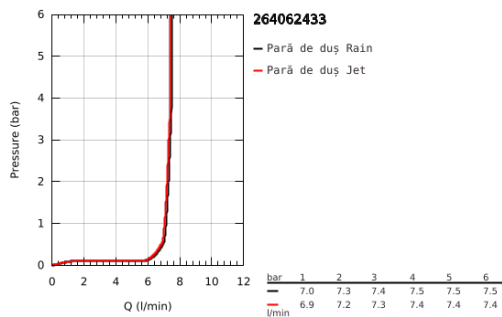

## 26 406 243 3 TEMPESTA 110 WALL HOLDER SET 2 SPRAYS (RAIN, JET)

### DESCRIEREA PRODUSULUI

- Colour: matte black
- compus din:
  - hand shower Tempesta 110 (26 161)
  - shower outlet elbow 1/2" with wall shower holder (28 628)
- filet-tată
- protecție împotriva refluxului
- shower hose Relexaflex 1500 mm 1/2" x 1/2"
- GROHE Water Saving tehnologie pentru reducerea consumului de apă
- GROHE SmartSwitch - easily rotate the dial to enjoy your preferred spray option
- pulverizare perfectă cu tehnologia GROHE DreamSpray
- sistem anti-calcar SpeedClean
- Inner WaterGuide - inner insulation for surface and scalding protection
- protecție de silicon Shockproof ce previne deteriorarea cauzată de căderea dușului
- maximum flow rate (at 3 bar): 7.4 l/min
- presiunea minimă recomandată 1.0 bar
- compatibil cu boilere
- professional edition