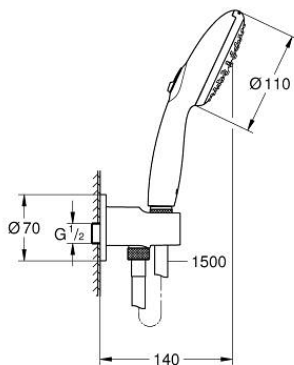

## 26 406 243 3 TEMPESTA 110 WALL HOLDER SET 2 SPRAYS (RAIN, JET)

### DESCRIEREA PRODUSULUI

- Colour: matte black
- compus din:
  - hand shower Tempesta 110 (26 161)
  - shower outlet elbow 1/2" with wall shower holder (28 628)
- filet-tată
- protecție împotriva refluxului
- shower hose Relexaflex 1500 mm 1/2" x 1/2"
- GROHE Water Saving tehnologie pentru reducerea consumului de apă
- GROHE SmartSwitch - easily rotate the dial to enjoy your preferred spray option
- pulverizare perfectă cu tehnologia GROHE DreamSpray
- sistem anti-calcar SpeedClean
- Inner WaterGuide - inner insulation for surface and scalding protection
- protecție de silicon Shockproof ce previne deteriorarea cauzată de căderea dușului
- maximum flow rate (at 3 bar): 7.4 l/min
- presiunea minimă recomandată 1.0 bar
- compatibil cu boilere
- professional edition

## 26 406 243 3 TEMPESTA 110 WALL HOLDER SET 2 SPRAYS (RAIN, JET)

**PIESE DE SCHIMB** , februarie 2023 – now

1: Filtru impuritati (Spare part-nr. 0700200M)

2: Ventil de reținere (Spare part-nr. 08565000)