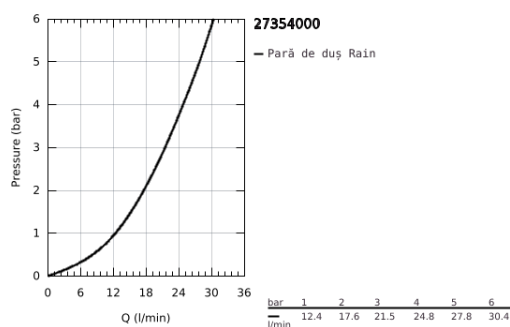

## 27 354 000 EUPHORIA 110 MONO SET DUȘ CU 1 PULVERIZARE, CU SUPORT DE PERETE

### DESCRIEREA PRODUSULUI

- Colour: cromat
- compus din:
- para de duș Mono (27 265)
- maximum flow rate (at 3 bar): 21.5 l/min
- suport de perete pentru duș (27 056)
- furtun de duș Silverflex 1.250 mm (28 388)
- pulverizare perfectă cu tehnologia GROHE DreamSpray
- suprafață GROHE Long-Life
- sistem anti-calcar SpeedClean
- Inner WaterGuide pentru o durabilitate crescută în utilizare
- funcția TwistStop pentru prevenirea răsucirii furtunului
- compatibil cu boilere
- presiunea minimă recomandată 1.0 bar