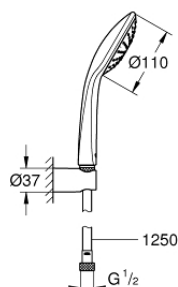

### DESCRIEREA PRODUSULUI

- Colour: cromat
- compus din:
- para de duș Mono (27 265)
- maximum flow rate (at 3 bar): 21.5 l/min
- suport de perete pentru duș (27 056)
- furtun de duș Silverflex 1.250 mm (28 388)
- pulverizare perfectă cu tehnologia GROHE DreamSpray
- suprafață GROHE Long-Life
- sistem anti-calcar SpeedClean
- Inner WaterGuide pentru o durabilitate crescută în utilizare
- funcția TwistStop pentru prevenirea răsucirii furtunului
- compatibil cu boilere
- presiunea minimă recomandată 1.0 bar