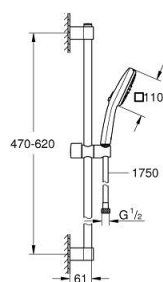

26 748 243 3 TEMPESTA CUBE 110 SHOWER RAIL SET 2 SPRAYS (RAIN, JET)

DESCRIEREA PRODUSULUI

- Colour: matte black
- compus din:
 - hand shower Tempesta Cube 110 (26 746)
 - bară de duș, 600 mm (27 523)
 - shower hose 1750 mm 1/2" x 1/2" (28 388)
- GROHE Water Saving tehnologie pentru reducerea consumului de apă
- GROHE SmartSwitch - easily rotate the dial to enjoy your preferred spray option
- pulverizare perfectă cu tehnologia GROHE DreamSpray
- GROHE FastFixation (adjustable upper bracket for existing drill holes)
- adjustable glider (turn and glide shower holder)
- sistem anti-calcar SpeedClean
- Inner WaterGuide - inner insulation for surface and scalding protection
- protecție de silicon Shockproof ce previne deteriorarea cauzată de căderea dușului
- maximum flow rate (at 3 bar): 7.4 l/min
- presiunea minimă recomandată 1.0 bar
- compatibil cu boilere
- professional edition

26 748 243 3 TEMPESTA CUBE 110 SHOWER RAIL SET 2 SPRAYS (RAIN, JET)

PIESE DE SCHIMB , februarie 2023 – now

1: Suport pentru bară de duș (Spare part-nr. 486072430)

2: Piesă glisantă (Spare part-nr. 486092430)