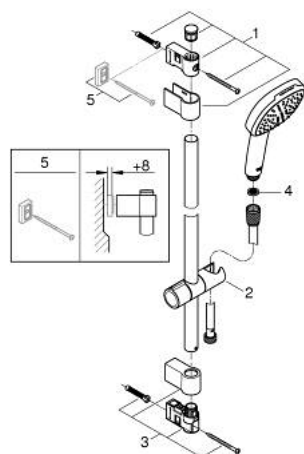

26 748 243 3 TEMPESTA CUBE 110 SHOWER RAIL SET 2 SPRAYS (RAIN, JET)

DESCRIEREA PRODUSULUI

- Colour: matte black
- compus din:
 - hand shower Tempesta Cube 110 (26 746)
 - bară de duș, 600 mm (27 523)
 - shower hose 1750 mm 1/2" x 1/2" (28 388)
- GROHE Water Saving tehnologie pentru reducerea consumului de apă
- GROHE SmartSwitch - easily rotate the dial to enjoy your preferred spray option
- pulverizare perfectă cu tehnologia GROHE DreamSpray
- GROHE FastFixation (adjustable upper bracket for existing drill holes)
- adjustable glider (turn and glide shower holder)
- sistem anti-calcar SpeedClean
- Inner WaterGuide - inner insulation for surface and scalding protection
- protecție de silicon Shockproof ce previne deteriorarea cauzată de căderea dușului
- maximum flow rate (at 3 bar): 7.4 l/min
- presiunea minimă recomandată 1.0 bar
- compatibil cu boilere
- professional edition

26 748 243 3 TEMPESTA CUBE 110 SHOWER RAIL SET 2 SPRAYS (RAIN, JET)

PIESE DE SCHIMB , februarie 2023 – now

1: Suport pentru bară de duș (Spare part-nr. 486072430)

2: Piesă glisantă (Spare part-nr. 486092430)

3: Suport pentru bară de duș (Spare part-nr. 486082430)

4: Filtru impuritati (Spare part-nr. 0700200M)

5: Suport de echilibrare (Spare part-nr. 48543001)*

* Optional accessories