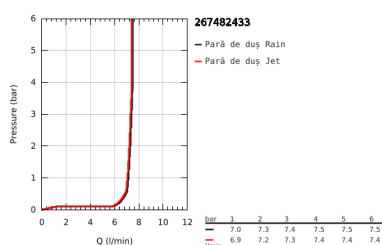

26 748 243 3 TEMPESTA CUBE 110 SHOWER RAIL SET 2 SPRAYS (RAIN, JET)

DESCRIEREA PRODUSULUI

- Colour: matte black
- compus din:
 - hand shower Tempesta Cube 110 (26 746)
 - bară de duș, 600 mm (27 523)
 - shower hose 1750 mm 1/2" x 1/2" (28 388)
- GROHE Water Saving tehnologie pentru reducerea consumului de apă
- GROHE SmartSwitch - easily rotate the dial to enjoy your preferred spray option
- pulverizare perfectă cu tehnologia GROHE DreamSpray
- GROHE FastFixation (adjustable upper bracket for existing drill holes)
- adjustable glider (turn and glide shower holder)
- sistem anti-calcar SpeedClean
- Inner WaterGuide - inner insulation for surface and scalding protection
- protecție de silicon Shockproof ce previne deteriorarea cauzată de căderea dușului
- maximum flow rate (at 3 bar): 7.4 l/min
- presiunea minimă recomandată 1.0 bar
- compatibil cu boilere
- professional edition

26 748 243 3 TEMPESTA CUBE 110 SHOWER RAIL SET 2 SPRAYS (RAIN, JET)

PIESE DE SCHIMB , februarie 2023 – now

1: Suport pentru bară de duș (Spare part-nr. 486072430)

2: Piesă glisantă (Spare part-nr. 486092430)