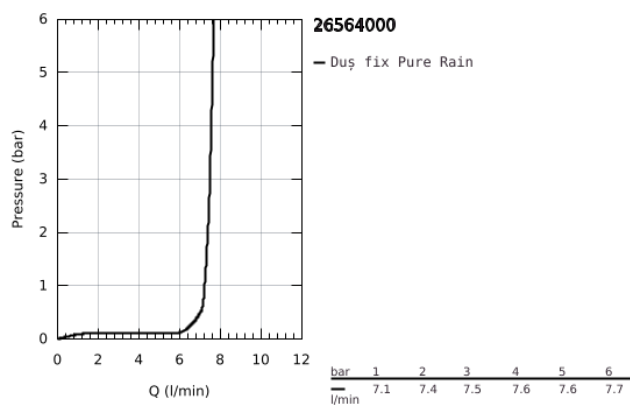

26 564 000 RAINSHOWER MONO 310 CUBE SET DE DUȘ FIX 422 MM, 1 PULVERIZARE

DESCRIEREA PRODUSULUI

- Colour: cromat
- compus din:
- duș fix Rainshower 310
- 1 tip de jet:
- GROHE PureRain
- maximum flow rate (at 3 bar): 7.5 l/min
- Braț de duș Rainshower 422 mm (26 145)
- GROHE Water Saving tehnologie pentru reducerea consumului de apă
- pulverizare perfectă cu tehnologia GROHE DreamSpray
- suprafață GROHE Long-Life
- sistem anti-calcar SpeedClean
- Inner WaterGuide pentru o durabilitate crescută în utilizare
- compatibil cu boilere

26 564 000 **RAINSHOWER MONO 310 CUBE SET DE DUȘ FIX 422 MM, 1 PULVERIZARE**

26 564 000 **RAINSHOWER MONO 310 CUBE SET DE DUȘ FIX 422 MM, 1 PULVERIZARE**

PIESE DE SCHIMB , ianuarie 2018 – now

1: Fibră de etanșare cu diametrul de Ø18,5 x Ø12 x 2 (Spare part-nr. 0138900M)