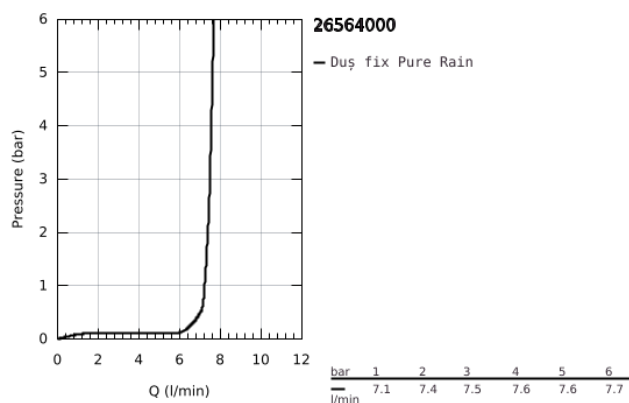

26 564 000 RAINSHOWER MONO 310 CUBE SET DE DUȘ FIX 422 MM, 1 PULVERIZARE

DESCRIEREA PRODUSULUI

- Colour: cromat
- compus din:
- duș fix Rainshower 310
- 1 tip de jet:
- GROHE PureRain
- maximum flow rate (at 3 bar): 7.5 l/min
- Braț de duș Rainshower 422 mm (26 145)
- GROHE Water Saving tehnologie pentru reducerea consumului de apă
- pulverizare perfectă cu tehnologia GROHE DreamSpray
- suprafață GROHE Long-Life
- sistem anti-calcar SpeedClean
- Inner WaterGuide pentru o durabilitate crescută în utilizare
- compatibil cu boilere

26 564 000 **RAINSHOWER MONO 310 CUBE SET DE DUȘ FIX 422 MM, 1 PULVERIZARE**

26 564 000 **RAINSHOWER MONO 310 CUBE SET DE DUȘ FIX 422 MM, 1 PULVERIZARE**

PIESE DE SCHIMB , ianuarie 2018 – now

1: Fibră de etanșare cu diametrul de Ø18,5 x Ø12 x 2 (Spare part-nr. 0138900M)