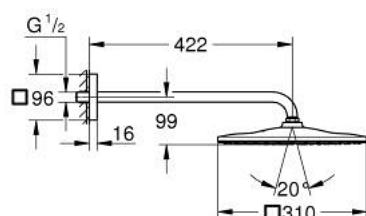

26 564 000 RAINSHOWER MONO 310 CUBE SET DE DUȘ FIX 422 MM, 1 PULVERIZARE

DESCRIEREA PRODUSULUI

- Colour: cromat
- compus din:
- duș fix Rainshower 310
- 1 tip de jet:
- GROHE PureRain
- maximum flow rate (at 3 bar): 7.5 l/min
- Braț de duș Rainshower 422 mm (26 145)
- GROHE Water Saving tehnologie pentru reducerea consumului de apă
- pulverizare perfectă cu tehnologia GROHE DreamSpray
- suprafață GROHE Long-Life
- sistem anti-calcar SpeedClean
- Inner WaterGuide pentru o durabilitate crescută în utilizare
- compatibil cu boilere

26 564 000 **RAINSHOWER MONO 310 CUBE SET DE DUȘ FIX 422 MM, 1 PULVERIZARE**

26 564 000 **RAINSHOWER MONO 310 CUBE SET DE DUȘ FIX 422 MM, 1 PULVERIZARE**

PIESE DE SCHIMB , ianuarie 2018 – now

1: Fibră de etanșare cu diametrul de Ø18,5 x Ø12 x 2 (Spare part-nr. 0138900M)

2: Filtru impuritati (Spare part-nr. 48007000)