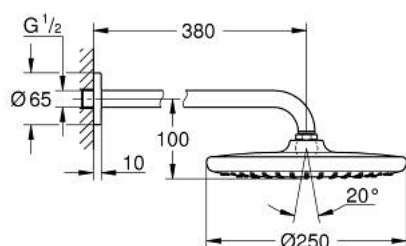

26 668 243 0 TEMPESTA 250 SET DE DUȘ FIX 380 MM, 1 PULVERIZARE

DESCRIEREA PRODUSULUI

- Colour: matte black
- compus din:
- head shower Tempesta 250
- 1 tip de jet:
- pulverizare de tip Rain
- shower arm 380 mm
- limitator de debit GROHE Water Saving la 9.5 l/min
- pulverizare perfectă cu tehnologia GROHE DreamSpray
- sistem anti-calcar SpeedClean
- Inner WaterGuide pentru o durabilitate crescută în utilizare
- compatibil cu boilere
- professional edition