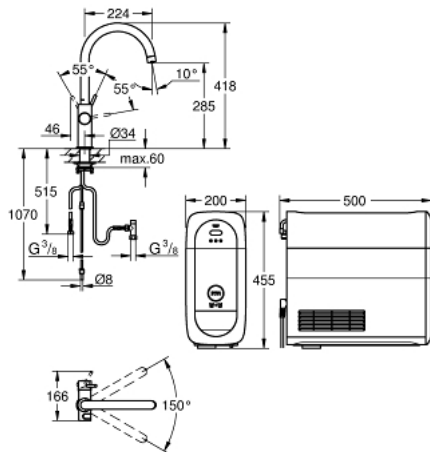

31 455 001 GROHE BLUE HOME PIPĂ TIP C STARTER KIT

DESCRIEREA PRODUSULUI (1/2)

- Colour: cromat
- compus din:
  - baterie monocomandă GROHE Blue Home cu funcție de filtrare
  - instalare pe o singură gaură
  - pipă tip C
  - mâner cu butoane pentru 3 tipuri de apă de masă, filtrată și răcită
  - plată, parțial carbogazoasă și complet carbogazoasă
  - finisaj GROHE Long-Life
  - cartuș ceramic de 28 mm cu GROHE SilkMove
  - pipă tubulară pivotantă
  - unghi de rotire pipă 150°
  - căi interne separate pentru apă filtrată și nefiltrată
  - racorduri flexibile de conectare la apă
  - unitate de răcire GROHE Blue Home
  - delivers 3 liters of chilled sparkling water per hour
  - unitate de răcire 180 Watt, 230 V, 50 Hz
  - sound level in standby 44 dB(A)
  - grad de protecție IP 21
  - certificat CE
  - necesită găuri de ventilație în partea inferioară a dulapului de bucătărie
  - Instalare software și monitorizarea capacității filtrelor și CO2 posibile prin aplicația GROHE Watersystems
  - push notifications at low filter resp. CO₂ capacity
  - cu interfață Bluetooth 4.0* și WIFI pentru comunicare de date wireless
  - pentru dispozitive Apple** și Android
  - Raza semnalului Bluetooth (max. 10 m) variază în funcție de materialele și pereții dintre transmițător și receptor
  - filtru GROHE Blue capacitate S și cap filtru cu funcție de ajustare flexibilă a durității apei pentru regiunile cu duritate a apei mai mare de 9° dKH
  - pentru regiunile cu duritate a apei sub 9° dKH trebuie comandat filtrul cu carbon activat 40 547 001