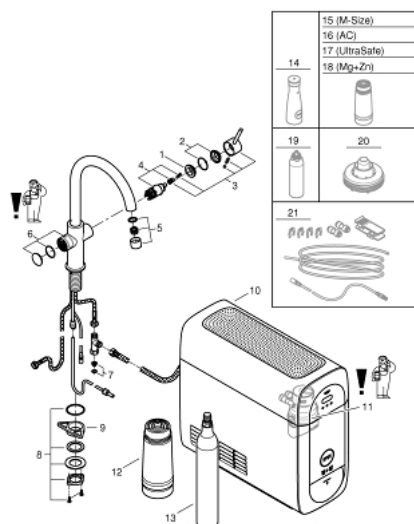

31 455 001 GROHE BLUE HOME PIPĂ TIP C STARTER KIT

PIESE DE SCHIMB , aprilie 2017 – now

- 1: inel de fixare (Spare part-nr. 07419000)
- 2: capac (Spare part-nr. 46581000)
- 3: Braț (Spare part-nr. 46957000)
- 4: Cartuș (Spare part-nr. 46580000)
- 5: Aerator (Spare part-nr. 48343000)
- 6: Operating unit (Spare part-nr. 46958000)
- 7: Filtru impuritati (Spare part-nr. 47576000)
- 8: Unitate de răcire (Spare part-nr. 40711001)
- 9: Cap filtru (Spare part-nr. 48344000)
- 10: Filtru capacitate S (Spare part-nr. 40404001)
- 11: Starter kit butelii 425 g CO₂ (4 bucăți) (Spare part-nr. 40422000)
- 12: Carafă (Spare part-nr. 40405000)*
- 13: Filtru carbon activat (Spare part-nr. 40547001)*
- 14: UltraSafe filter (Spare part-nr. 40575001)*
- 15: Filtru Magnesium+ (Spare part-nr. 40691001)*
- 16: Cartuș de curățare (Spare part-nr. 40434001)*
- 17: Adaptor cartuș de curățare (Spare part-nr. 40694000)*
- 18: Set extensie (Spare part-nr. 40843000)*