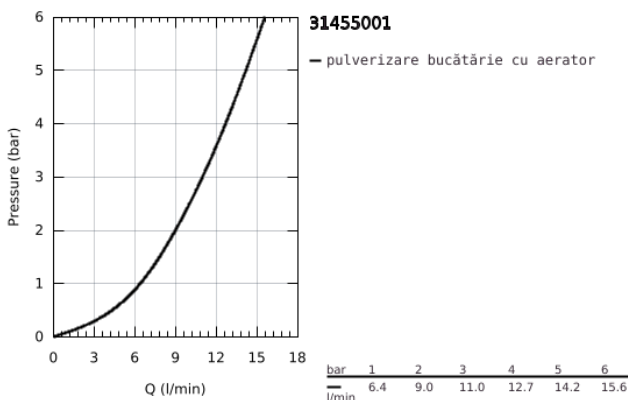

31 455 001 GROHE BLUE HOME PIPĂ TIP C STARTER KIT

DESCRIEREA PRODUSULUI (1/2)

- Colour: cromat
- compus din:
 - baterie monocomandă GROHE Blue Home cu funcție de filtrare
 - instalare pe o singură gaură
 - pipă tip C
 - mâner cu butoane pentru 3 tipuri de apă de masă, filtrată și răcită
 - plată, parțial carbogazoasă și complet carbogazoasă
 - finisaj GROHE Long-Life
 - cartuș ceramic de 28 mm cu GROHE SilkMove
 - pipă tubulară pivotantă
 - unghi de rotire pipă 150°
 - căi interne separate pentru apă filtrată și nefiltrată
 - racorduri flexibile de conectare la apă
 - unitate de răcire GROHE Blue Home
 - delivers 3 liters of chilled sparkling water per hour
 - unitate de răcire 180 Watt, 230 V, 50 Hz
 - sound level in standby 44 dB(A)
 - grad de protecție IP 21
 - certificat CE
 - necesită găuri de ventilație în partea inferioară a dulapului de bucătărie
 - Instalare software și monitorizarea capacității filtrelor și CO2 posibile prin aplicația GROHE Watersystems
 - push notifications at low filter resp. CO₂ capacity
 - cu interfață Bluetooth 4.0* și WIFI pentru comunicare de date wireless
 - pentru dispozitive Apple** și Android
 - Raza semnalului Bluetooth (max. 10 m) variază în funcție de materialele și pereții dintre transmițător și receptor
 - filtru GROHE Blue capacitate S și cap filtru cu funcție de ajustare flexibilă a durității apei pentru regiunile cu duritate a apei mai mare de 9° dKH
 - pentru regiunile cu duritate a apei sub 9° dKH trebuie comandat filtrul cu carbon activat 40 547 001