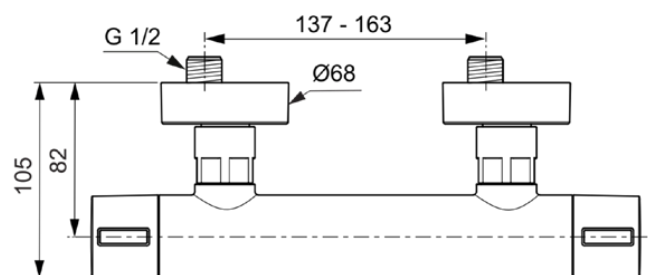

CERATHERM ALU⁺

BD582RO

CERATHERM ALU⁺ | Baterie duș aparentă 292x105x72 mm În finisaj rosé | Funcție termostatică, Economii de apă și energie, Elementele de bază din aluminiu

Imagine si schita

Informații generale

| | |
|-----------------------------------|----------------------------|
| Tipul de produs: | Baterii de duș |
| Tipul de subprodus: | Baterie duș aparentă |
| Marca: | Ideal Standard |
| Colecția: | CERATHERM ALU ⁺ |
| Designer: | Palomba Serafini Associati |
| Colour: | RO - Rosé |
| Efectul de finisare a suprafeței: | Satin |
| Înălțime (mm): | 72 |
| Lățime (mm): | 292 |
| Lungime / Proiecție (mm): | 105 |
| Metoda de fixare: | Cuplare-S |
| Greutate netă (kg): | 6.14 |
| Cod EAN: | 3800861117391 |

Numele certificatului ACS: 23 ACC LY 288

Specificațiile produsului

| | |
|-------------------------------|----------|
| Numărul de rozete: | 2 |
| Număr de mânere: | 2 |
| Cod de culoare: | RO |
| Descrierea culorii: | rosé |
| Tehnologia Cool Body: | Nu |
| Conectoare S ON / OFF: | Nu |
| Timp de spălare reglabil: | Nu |
| Poziția mânerului: | Lateral |
| Material: | Metal |
| Calitatea materialului: | Aluminiu |
| Presiune de lucru max. (bar): | 10 |
| Presiune de lucru min. (bar): | 0.5 |
| Conectori S cu zgomot redus: | Nu |
| Tehnologia PVD: | Nu |
| Forma rozetei (rozetelor): | Rotund |