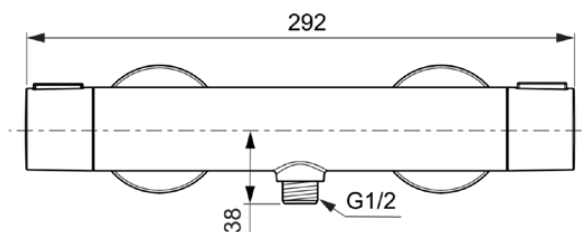

CERATHERM ALU⁺

BD582RO

CERATHERM ALU⁺ | Baterie duș aparentă 292x105x72 mm În finisaj rosé | Funcție termostatică, Economii de apă și energie, Elementele de bază din aluminiu

Imagine si schita

Informații generale

| | |
|-----------------------------------|----------------------------|
| Tipul de produs: | Baterii de duș |
| Tipul de subprodus: | Baterie duș aparentă |
| Marca: | Ideal Standard |
| Colecția: | CERATHERM ALU ⁺ |
| Designer: | Palomba Serafini Associati |
| Colour: | RO - Rosé |
| Efectul de finisare a suprafeței: | Satin |
| Înălțime (mm): | 72 |
| Lățime (mm): | 292 |
| Lungime / Proiecție (mm): | 105 |
| Metoda de fixare: | Cuplare-S |
| Greutate netă (kg): | 6.14 |
| Cod EAN: | 3800861117391 |

Numele certificatului ACS: 23 ACC LY 288

Specificațiile produsului

| | |
|-------------------------------|----------|
| Numărul de rozete: | 2 |
| Număr de mânere: | 2 |
| Cod de culoare: | RO |
| Descrierea culorii: | rosé |
| Tehnologia Cool Body: | Nu |
| Conectoare S ON / OFF: | Nu |
| Timp de spălare reglabil: | Nu |
| Poziția mânerului: | Lateral |
| Material: | Metal |
| Calitatea materialului: | Aluminiu |
| Presiune de lucru max. (bar): | 10 |
| Presiune de lucru min. (bar): | 0.5 |
| Conectori S cu zgomot redus: | Nu |
| Tehnologia PVD: | Nu |
| Forma rozetei (rozetelor): | Rotund |