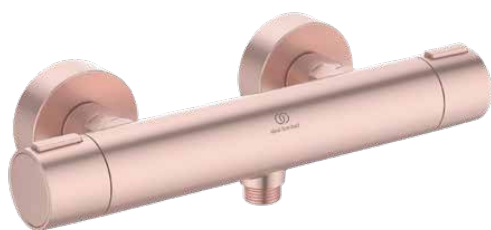

CERATHERM ALU⁺

BD582RO

CERATHERM ALU⁺ | Baterie duș aparentă 292x105x72 mm În finisaj rosé | Funcție termostatică, Economii de apă și energie, Elementele de bază din aluminiu

Imagine si schita

Informații generale

| | |
|-----------------------------------|----------------------------|
| Tipul de produs: | Baterii de duș |
| Tipul de subprodus: | Baterie duș aparentă |
| Marca: | Ideal Standard |
| Colecția: | CERATHERM ALU ⁺ |
| Designer: | Palomba Serafini Associati |
| Colour: | RO - Rosé |
| Efectul de finisare a suprafeței: | Satin |
| Înălțime (mm): | 72 |
| Lățime (mm): | 292 |
| Lungime / Proiecție (mm): | 105 |
| Metoda de fixare: | Cuplare-S |
| Greutate netă (kg): | 6.14 |
| Cod EAN: | 3800861117391 |

CERATHERM ALU⁺

BD582RO

CERATHERM ALU⁺ | Baterie duș aparentă 292x105x72 mm În finisaj rosé | Funcție termostatică, Economii de apă și energie, Elementele de bază din aluminiu

Specificațiile produsului

| | |
|---|---------------|
| Filet de conectare a furtunului de duș: | G 1/2 |
| Acoperirea suprafeței: | wet laquering |
| Efectul de finisare a suprafeței: | Satin |
| Tipul de mâner: | Buton rotativ |
| Tipul de control al temperaturii: | Termostatat |
| Cu cuplaje S: | Da |
| Cu rozetă(e): | Da |
| Cu mâner(e): | Da |
| Cu set de duș de mână: | Nu |
| Cu duș deasupra capului: | Nu |
| Cu raft(uri): | Nu |
| Cu kit de duș: | Nu |
| Metoda de fixare: | Cuplare-S |
| Metoda de montare: | Perete |