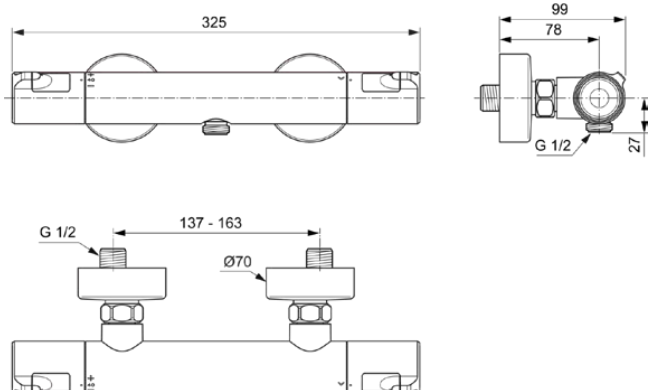

CERATHERM T50

A7214AA

CERATHERM T50 | Baterie duș aparentă 325x99x70 mm În finisaj crom, 22 l/min (3 bar) | Funcție termostatică, Economii de apă și energie, Tehnologia Cool Body, Oprire de siguranță, SmartShine, Certificat NF

Imagine si schita

Informații generale

Tipul de produs:	Baterii de duș
Tipul de subprodus:	Baterie duș aparentă
Marca:	Ideal Standard
Colecția:	CERATHERM T50
Designer:	Ideal Standard
Colour:	AA - Crom
Efectul de finisare a suprafeței:	Glossy
Înălțime (mm):	70
Lățime (mm):	325
Lungime / Proiecție (mm):	99
Metoda de fixare:	Cuplare-S
Greutate netă (kg):	1.35
Cod EAN:	4015413345804

Standard de produs și certificari

Numele certificatului NF:	E0 CH2 A2 U3 - IB
Numele certificatului ACS:	19 ACC LY 746

Specificațiile produsului

Numărul de rozete:	2
Număr de mânere:	1
Cod de culoare:	AA
Descrierea culorii:	crom
Tehnologia Cool Body:	Da
Conectoare S ON / OFF:	Nu
Timp de spălare reglabil:	Nu
Aplicația mânerului:	Controlul volumului și al temperaturii
Poziția mânerului:	Lateral
Material:	Metal
Calitatea materialului:	Alamă