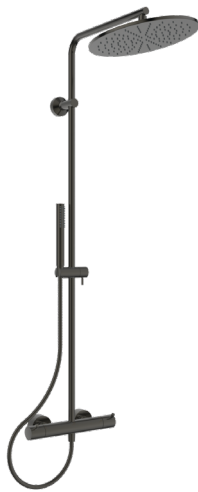

## CERATHERM T125

## A7589A5

CERATHERM T125 | Sistem duș aparent 304x576x1191 mm În finisaj gri magnetic, 12.0 l/min (3 bar) | Funcție termostatică, Economii de apă și energie, Tehnologia PVD

### Informații generale

Tipul de produs:	Sisteme de duș
Tipul de subprodus:	Sistem duș aparent
Marca:	Ideal Standard
Colecția:	CERATHERM T125
Designer:	Ideal Standard
Colour:	A5 - Gri Magnetic
Efectul de finisare a suprafeței:	Satin
Înălțime (mm):	1191
Lățime (mm):	304
Lungime / Proiecție (mm):	576 - 586
Metoda de fixare:	Cuplare-S
Greutate netă (kg):	5.36
Cod EAN:	4015413352536

### Produse incluse

BC774A5:	IDEALRAIN   Pară de duș cu 1 funcție 25x25x198 mm În finisaj gri magnetic, 8 l/min (3 bar)
BE175A5:	IDEALRAIN   Furtun de duș 1750 mm În finisaj gri magnetic
A5803A5:	IDEALRAIN   Duș suspendat 300x58x300 mm În finisaj gri magnetic, 12 l/min (3 bar)