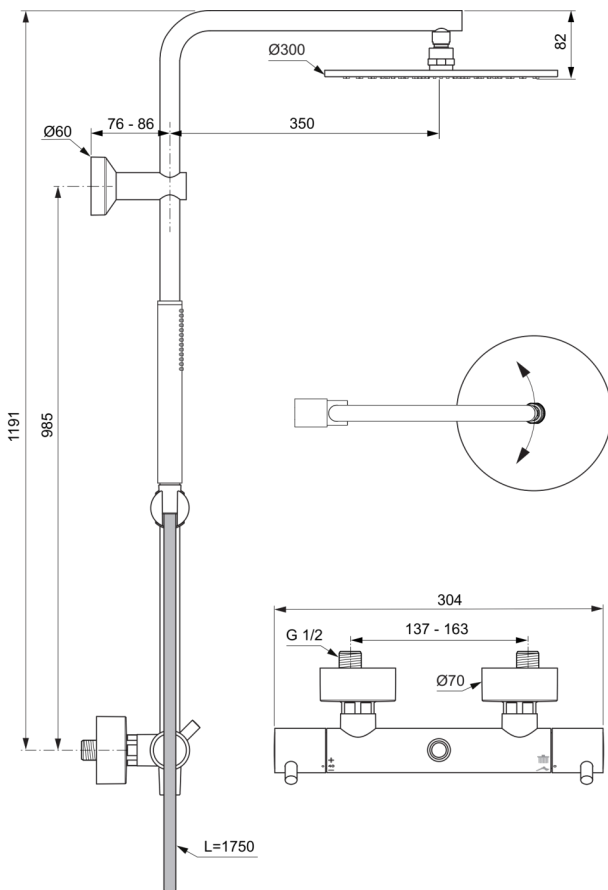

## A7589A5

CERATHERM T125 | Sistem duș aparent 304x576x1191 mm În finisaj gri magnetic, 12.0 l/min (3 bar) | Funcție termostatică, Economii de apă și energie, Tehnologia PVD

### Informații generale

Tipul de produs:	Sisteme de duș
Tipul de subprodus:	Sistem duș aparent
Marca:	Ideal Standard
Colecția:	CERATHERM T125
Designer:	Ideal Standard
Colour:	A5 - Gri Magnetic
Efectul de finisare a suprafeței:	Satin
Înălțime (mm):	1191
Lățime (mm):	304
Lungime / Proiecție (mm):	576 - 586
Metoda de fixare:	Cuplare-S
Greutate netă (kg):	5.36
Cod EAN:	4015413352536

### Produse incluse

BC774A5:	IDEALRAIN   Pară de duș cu 1 funcție 25x25x198 mm În finisaj gri magnetic, 8 l/min (3 bar)
BE175A5:	IDEALRAIN   Furtun de duș 1750 mm În finisaj gri magnetic
A5803A5:	IDEALRAIN   Duș suspendat 300x58x300 mm În finisaj gri magnetic, 12 l/min (3 bar)

### Specificațiile produsului

Palarea de duș este reglabilă în adâncime:	Nu
Material:	Metal
Debit maxim la 3 bar (l):	12.0
Debit max. la 3 bar (l) pentru toate ieșirile:	8/12
Debit maxim la 3 bar (l) pentru para de duș:	8
Debit maxim la 3 bar (l) pentru pălăria de duș:	12
Presiune de lucru max. (bar):	10
Presiune de lucru min. (bar):	0.5
Conectori S cu zgomot redus:	Nu
Tehnologia PVD:	Da
Bara de duș este reglabilă pe verticală:	Nu
Acoperirea suprafeței:	PVD
Efectul de finisare a suprafeței:	Satin
Limitator de temperatură:	Da
Termostatic:	Da
Tipul de mâner:	Pin
Tipul de control al temperaturii:	Termostatat
Cu cuplaje S:	Da
Cu supapă de reținere:	Da
Cu unitate de deviere:	Da
Cu duș de mână:	Da
Cu set de duș de mână:	Nu
Cu duș deasupra capului:	Da
Cu raft(uri):	Nu
Cu furtun de duș:	Da
Cu kit de duș:	Nu
Cu dușuri laterale:	Nu
Cu set culisant:	Da
Cu suport pentru săpun:	Nu
Cu suport de perete:	Nu
Cu cot de perete:	Nu
Material de fixare inclus:	Da
Metoda de fixare:	Cuplare-S
Metoda de montare:	Perete