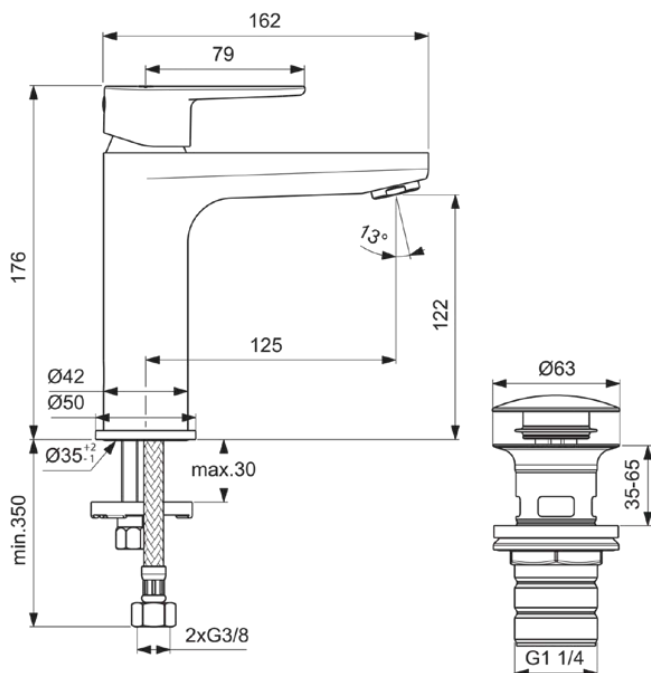

CERAFINE MODEL O

BD131RO

CERAFINE MODEL O | Baterie pentru lavoar 50x166x176 mm, 125 mm proiecția gurii de scurgere În finisaj rosé, 5 l/min (3 bar), Cu deșeuri | EasyFix, FirmaFlow

Imagine si schita

Informații generale

Tipul de produs:	Baterii pentru lavoar
Tipul de subprodus:	Baterie pentru lavoar
Marca:	Ideal Standard
Colecția:	CERAFINE MODEL O
Designer:	Ideal Standard
Colour:	RO - Rosé
Efectul de finisare a suprafeței:	Satin
Înălțime (mm):	176
Lățime (mm):	50
Lungime / Proiecție (mm):	166
Metoda de fixare:	EasyFix
Greutate netă (kg):	1.62
Cod EAN:	3800861123460

Specificațiile produsului

Numărul de rozete:	1
Număr de mânere:	1
Tehnologia Blue Start:	Nu
Cod de culoare:	RO
Descrierea culorii:	rosé
Tehnologia Cool Body:	Nu
Tehnologia Easy Fix:	Da
Cartuș FirmaFlow:	Da
Poziția mânerului:	Top
Tehnologia IdealPure:	Nu
Include un ochi de lanț:	Nu
Electronice integrate:	Nu
Modelul de joasă presiune:	Nu
Material:	Metal
Calitatea materialului:	Alamă
Debit maxim la 3 bar (l):	5

CERAFINE MODEL O

BD131RO

CERAFINE MODEL O | Baterie pentru lavoar 50x166x176 mm, 125 mm proiecția gurii de scurgere În finisaj rosé, 5 l/min (3 bar), Cu deșeuri | EasyFix, FirmaFlow

Specificațiile produsului