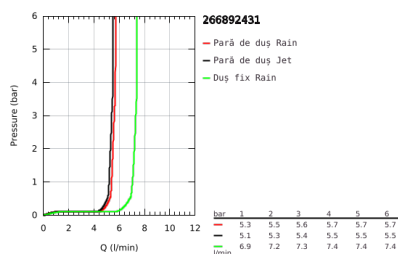

26 689 243 1 TEMPESTA SYSTEM 250 CUBE SISTEM DUȘ CU TERMOSTAT PENTRU MONTARE PE PERETE

DESCRIEREA PRODUSULUI (1/2)

- Colour: matte black
- compus din:
- braț de duș 390 mm orizontal cu rotire 45°
- termostat aparent cu funcție Aquadimmer
- permite selectarea între:
- head shower Tempesta 250 Cube
- pulverizare de tip:
- pulverizare de tip Rain
- head shower with black rear cover
- cu racord cu bilă
- rotation angle $\pm 10^\circ$
- hand shower Tempesta Cube 110
- 2 tipuri de jet:
- Rain, Jet
- ajustabil în înălțime cu element culisant
- shower hose 1750 mm 1/2" x 1/2" (28 388)
- maximum flow rate (at 3 bar): 7.3 l/min
- GROHE Water Saving tehnologie pentru reducerea consumului de apă
- GROHE TurboStat cartuș compactcu termoelement din ceară
- GROHE SafeStop - oprire de siguranță la 38°C
- limitare opțională de temperatură la 43°C GROHE SafeStop Plus inclusă
- GROHE SmartSwitch - easily rotate the dial to enjoy your preferred spray option
- pulverizare perfectă cu tehnologia GROHE DreamSpray
- protecție de silicon Shockproof ce previne deteriorarea cauzată de căderea dușului
- sistem anti-calcar SpeedClean
- Inner WaterGuide pentru o durabilitate crescută în utilizare
- funcția TwistStop pentru prevenirea răsucirii furtunului
- compatibil cu boilere de la 18 kW/h
- debit minim 7 l/min.
- accesoriu opțional: etajeră GROHE EasyReach (26 362), comercializată separat