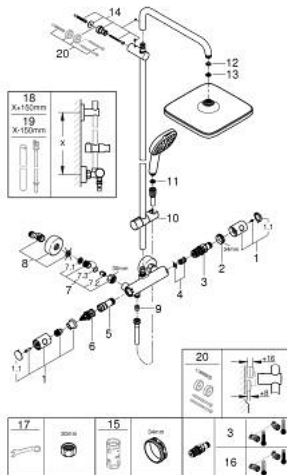

PIESE DE SCHIMB , februarie 2023 – now

- 1: Mâner din metal 1/2" (Spare part-nr. 479842430)
- 1.1: cap (Spare part-nr. 64585243M)
- 2: inel de fixare (Spare part-nr. 47743000)
- 3: Cartuș termostatic compact 1/2" (Spare part-nr. 47439000)
- 4: Amortizor (Spare part-nr. 47398000)
- 5: Debit apă (Spare part-nr. 47751000)
- 6: Comutator (Spare part-nr. 12433000)
- 7: Ventil de reținere (Spare part-nr. 471892430)
- 7.1: Filtru impurități (Spare part-nr. 0726400M)
- 7.2: Ventil de reținere (Spare part-nr. 08565000)
- 7.3: Garnitură inelară Ø17 x Ø2 (Spare part-nr. 0305500M)
- 8: Conexiuni excentrice (Spare part-nr. 126622430)
- 9: Ventil de reținere (Spare part-nr. 08565000)
- 10: Piesă glisantă (Spare part-nr. 486092430)
- 11: Filtru impuritati (Spare part-nr. 0700200M)
- 12: Fibră de etanșare cu diametrul de Ø18,5 x Ø12 x 2 (Spare part-nr. 0138900 M)
- 13: Filtru impuritati (Spare part-nr. 48007000)
- 14: Suport pentru bară de duș (Spare part-nr. 48423000)
- 15: Cheie tubulară (Spare part-nr. 19332000)*
- 16: GROHE TurboStat cartridge 1/2" (Spare part-nr. 47175000)*
- 17: piuliță specială (Spare part-nr. 19377000)*
- 18: Țeavă de duș pentru instalare retrofit (Spare part-nr. 48514000)*
- 19: Țeavă de duș pentru instalare retrofit (Spare part-nr. 48515000)*
- 20: Suport de echilibrare (Spare part-nr. 26496000)*