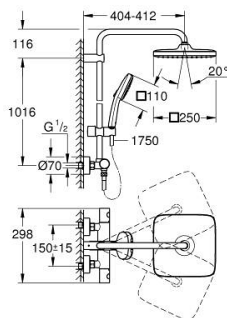

26 689 243 1 TEMPESTA SYSTEM 250 CUBE SISTEM DUȘ CU TERMOSTAT PENTRU MONTARE PE PERETE

DESCRIEREA PRODUSULUI (1/2)

- Colour: matte black
- compus din:
- braț de duș 390 mm orizontal cu rotire 45°
- termostat aparent cu funcție Aquadimmer
- permite selectarea între:
- head shower Tempesta 250 Cube
- pulverizare de tip:
- pulverizare de tip Rain
- head shower with black rear cover
- cu racord cu bilă
- rotation angle $\pm 10^\circ$
- hand shower Tempesta Cube 110
- 2 tipuri de jet:
- Rain, Jet
- ajustabil în înălțime cu element culisant
- shower hose 1750 mm 1/2" x 1/2" (28 388)
- maximum flow rate (at 3 bar): 7.3 l/min
- GROHE Water Saving tehnologie pentru reducerea consumului de apă
- GROHE TurboStat cartuș compactcu termoelement din ceară
- GROHE SafeStop - oprire de siguranță la 38°C
- limitare opțională de temperatură la 43°C GROHE SafeStop Plus inclusă
- GROHE SmartSwitch - easily rotate the dial to enjoy your preferred spray option
- pulverizare perfectă cu tehnologia GROHE DreamSpray
- protecție de silicon Shockproof ce previne deteriorarea cauzată de căderea dușului
- sistem anti-calcar SpeedClean
- Inner WaterGuide pentru o durabilitate crescută în utilizare
- funcția TwistStop pentru prevenirea răsucirii furtunului
- compatibil cu boilere de la 18 kW/h
- debit minim 7 l/min.
- accesoriu opțional: etajeră GROHE EasyReach (26 362), comercializată separat