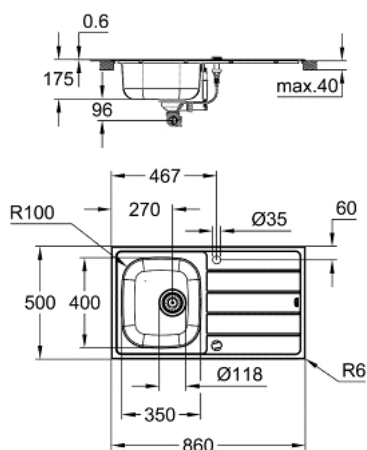

31 552 SD1 K200 CHIUVEȚĂ DIN OȚEL INOXIDABIL CU PICURĂTOR

DESCRIEREA PRODUSULUI

- Colour: oțel inoxidabil
- model: K200 45-S 86/50 1.0 rev
- Tip montare: pe blat
- material: oțel inoxidabil AISI 304 (V2A)
- material thickness: 0.6 mm
- finisaj GROHE Long-Life
- suprafață: material satinat
- GROHE Whisper
- adâncimea min. a blatului: 450 mm
- dimensiuni: 860 x 500 mm
- 1 bowl: 350 x 400 x 160 mm
- outer radius: R6 (topmount), inner bowl radius: R100
- GROHE FastFixation sistem de instalare rapida
- chiuvetă cu montaj pe stânga sau dreapta
- cut-out (top mount): 842 x 482 mm
- găuri de montaj a bateriei: 2 x 35 mm
- waste: Ø 3.5"/90 mm waste strainer with automatic waste fitting
- accesoriile incluse: mecanism automat de scurgere, kit de scurgere, sită scurgere, kit de montare
- optional push to open excenter (40 986 SD0)
- amount of fasteners included (top mount): 14

31 552 SD1 K200 CHIUVEȚĂ DIN OȚEL INOXIDABIL CU PICURĂTOR

PIESE DE SCHIMB , august 2019 – now

1: Fișa de conectare (Spare part-nr. 42588SD0)

2: legătură pivotantă (Spare part-nr. 42587SD0)