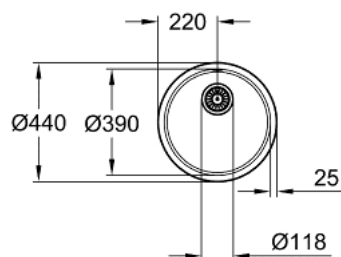

## 31 720 SD0 K200 CHIUVEȚĂ DIN OȚEL INOXIDABIL

### DESCRIEREA PRODUSULUI

- Colour: oțel inoxidabil
- model: K200 50-S Ø 44 1.0
- Tip montare: pe blat
- material: oțel inoxidabil AISI 304 (V2A)
- GROHE Whisper
- min. cabinet size: 500 mm
- dimensiune: Ø 440 mm
- 1 bowl: Ø 390 mm
- raza cuvei: Ø 390
- GROHE FastFixation sistem de instalare rapida
- cut-out: Ø 422 mm
- scurgere: sită de scurgere Ø 3.5"/90 mm
- accesorii incluse: kit de scurgere, sită scurgere, kit de montaj
- amount of fasteners included (top mount): 5

## 31 720 SD0 K200 CHIUUVETĂ DIN OȚEL INOXIDABIL

**PIESE DE SCHIMB** , iulie 2021 – now

1: Fișa de conectare (Spare part-nr. 42589SD1)

2: cover element (Spare part-nr. 42621SD0)