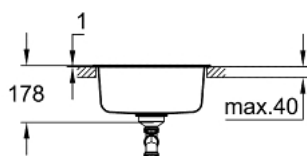

### DESCRIEREA PRODUSULUI

- Colour: oțel inoxidabil
- model: K200 50-S Ø 44 1.0
- Tip montare: pe blat
- material: oțel inoxidabil AISI 304 (V2A)
- GROHE Whisper
- min. cabinet size: 500 mm
- dimensiune: Ø 440 mm
- 1 bowl: Ø 390 mm
- raza cuvei: Ø 390
- GROHE FastFixation sistem de instalare rapida
- cut-out: Ø 422 mm
- scurgere: sită de scurgere Ø 3.5"/90 mm
- accesorii incluse: kit de scurgere, sită scurgere, kit de montaj
- amount of fasteners included (top mount): 5