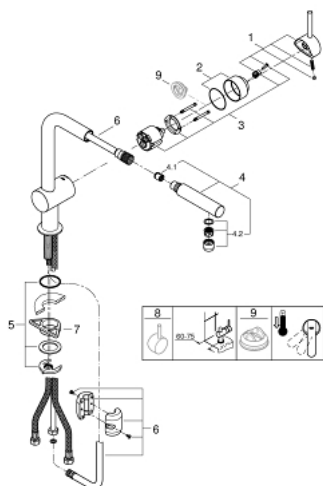

32 168 000 MINTA BATERIE SPĂLĂTOR CU MONOCOMANDĂ 1/2"

DESCRIEREA PRODUSULUI

- Colour: cromat
- pipă tip L
- instalare pe o singură gaură
- finisaj GROHE Long-Life
- cartuş ceramic de 46 mm cu GROHE SilkMove
- aerator extractibil
- limitator de debit reglabil
- pipă tubulară pivotantă
- unghi de pivotare de 360°
- valve unic-sens integrate
- protecție împotriva refluxului
- racorduri flexibile de conectare la apă
- sistem rapid de instalare
- maximum flow rate (at 3 bar): 10 l/min

32 168 000 MINTA BATERIE SPĂLĂTOR CU MONOCOMANDĂ 1/2"

PIESE DE SCHIMB , noiembrie 2019 – now

- 1: Braț (Spare part-nr. 46015000)
 - 2: capac (Spare part-nr. 46025000)
 - 3: Cartuș (Spare part-nr. 46048000)
 - 4: pară de duș (Spare part-nr. 46858000)
 - 4.1: Ventil de reținere (Spare part-nr. 08565000)
 - 4.2: Aerator (Spare part-nr. 13967000)
 - 5: Ansamblu de fixare a tijei nefiletate (Spare part-nr. 46345000)
 - 6: Furtun de duș (Spare part-nr. 48293000)
 - 7: placă de susținere (Spare part-nr. 05334000)
 - 8: Braț (Spare part-nr. 40684000)*
 - 9: Limitator de temperatură (Spare part-nr. 46375000)*
- * Optional accessories