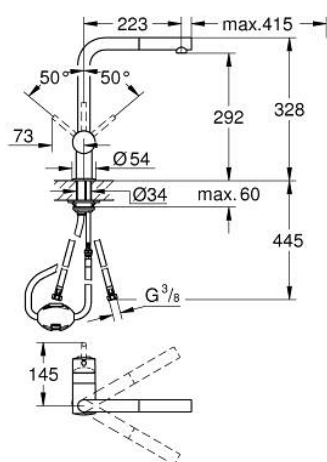

32 168 000 MINTA BATERIE SPĂLĂTOR CU MONOCOMANDĂ 1/2"

DESCRIEREA PRODUSULUI

- Colour: cromat
- pipă tip L
- instalare pe o singură gaură
- finisaj GROHE Long-Life
- cartuş ceramic de 46 mm cu GROHE SilkMove
- aerator extractibil
- limitator de debit reglabil
- pipă tubulară pivotantă
- unghi de pivotare de 360°
- valve unic-sens integrate
- protecție împotriva refluxului
- racorduri flexibile de conectare la apă
- sistem rapid de instalare
- maximum flow rate (at 3 bar): 10 l/min

32 168 000 MINTA BATERIE SPĂLĂTOR CU MONOCOMANDĂ 1/2"

PIESE DE SCHIMB , noiembrie 2019 – now

- 1: Braț (Spare part-nr. 46015000)
 - 2: capac (Spare part-nr. 46025000)
 - 3: Cartuș (Spare part-nr. 46048000)
 - 4: pară de duș (Spare part-nr. 46858000)
 - 4.1: Ventil de reținere (Spare part-nr. 08565000)
 - 4.2: Aerator (Spare part-nr. 13967000)
 - 5: Ansamblu de fixare a tijei nefiletate (Spare part-nr. 46345000)
 - 6: Furtun de duș (Spare part-nr. 48293000)
 - 7: placă de susținere (Spare part-nr. 05334000)
 - 8: Braț (Spare part-nr. 40684000)*
 - 9: Limitator de temperatură (Spare part-nr. 46375000)*
- * Optional accessories