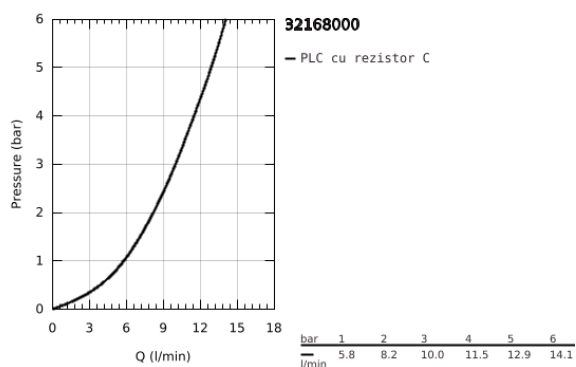

32 168 000 MINTA BATERIE SPĂLĂTOR CU MONOCOMANDĂ 1/2"

DESCRIEREA PRODUSULUI

- Colour: cromat
- pipă tip L
- instalare pe o singură gaură
- finisaj GROHE Long-Life
- cartuş ceramic de 46 mm cu GROHE SilkMove
- aerator extractibil
- limitator de debit reglabil
- pipă tubulară pivotantă
- unghi de pivotare de 360°
- valve unic-sens integrate
- protecție împotriva refluxului
- racorduri flexibile de conectare la apă
- sistem rapid de instalare
- maximum flow rate (at 3 bar): 10 l/min

32 168 000 MINTA BATERIE SPĂLĂTOR CU MONOCOMANDĂ 1/2"

PIESE DE SCHIMB , noiembrie 2019 – now

- 1: Braț (Spare part-nr. 46015000)
 - 2: capac (Spare part-nr. 46025000)
 - 3: Cartuș (Spare part-nr. 46048000)
 - 4: pară de duș (Spare part-nr. 46858000)
 - 4.1: Ventil de reținere (Spare part-nr. 08565000)
 - 4.2: Aerator (Spare part-nr. 13967000)
 - 5: Ansamblu de fixare a tijei nefiletate (Spare part-nr. 46345000)
 - 6: Furtun de duș (Spare part-nr. 48293000)
 - 7: placă de susținere (Spare part-nr. 05334000)
 - 8: Braț (Spare part-nr. 40684000)*
 - 9: Limitator de temperatură (Spare part-nr. 46375000)*
- * Optional accessories