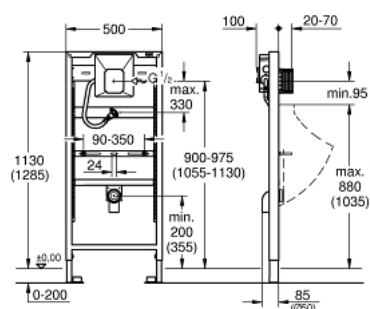

38 786 001 RAPID SL ELEMENT FOR URINAL WITH GROHE RAPIDO U

DESCRIEREA PRODUSULUI

- 1.13 și 1.30 m înălțime de instalare
- pentru acționare manuală sau cu Tectron electronic cu infra-roșu 6 V sau 230 V
- pentru instalare pe perete sau pereți de compartimentare
- cadru de oțel, autoportant
- pentru placare uscată, complet pre-asamblat
- suport de conectare ajustabil în înălțime
- ajustare rapidă, blocabilă
- elemente de fixare
- certificat TÜV
- HT-cot de ieșire Ø 50 mm
- bolțuri de fixare M8, cu dispozitiv de fixare pentru vasul ceramic
- set de racord alimentare
- cu ventil de oprire
- presiune debit min 0.5 bar
- presiune de operare max 10 bar
- ajutor pentru spălare sub presiune
- unitate de funcționare verificată din fabrică
- conexiune de alimentare apă ½" filet exterior
- cutie pentru alimentare la rețea 230 V
- cutie de instalare cu garnitură
- gura de vizitare ajustabilă cu rol de protecție în timpul fazelor de construcție dimensiuni de instalare 116 x 144 mm
- pentru instalare pe perete, te rugăm să comanzi suportul de prindere de perete 38 558 00M (comercializat separat)

38 786 001 **RAPID SL ELEMENT FOR URINAL WITH GROHE RAPIDO U**

PIESE DE SCHIMB , martie 2011 – now

- 1: Cot 2" (Spare part-nr. 42943000)
- 1.1: stativ (Spare part-nr. 42236000)
- 2: șurub filetat (Spare part-nr. 43078000)
- 3: Set de susținere (Spare part-nr. 4307500M)
- 4: cutie de conexiuni-transformatoare (Spare part-nr. 42279000)
- 5: Puț de vizitare (Spare part-nr. 66838000)
- 6: Oprise alimentare (Spare part-nr. 43392000)
- 7: Suport de perete (Spare part-nr. 3855800M)*