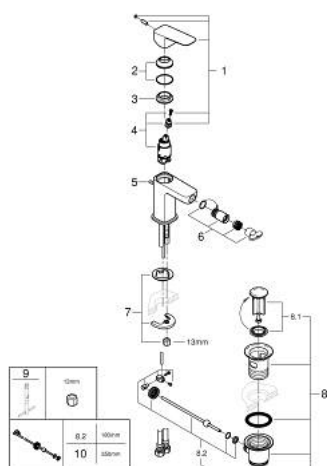

10 181 000 00 GROHE CUBEO BATERIE BIDEU MONOCOMANDĂ 1/2" MĂRIMEA S

DESCRIEREA PRODUSULUI

- Colour: cromat
- instalare pe o singură gaură
- mâner din metal
- cartuş ceramic de 28 mm cu GROHE SilkMove
- limitator de debit reglabil
- cu limitator de temperatură
- GROHE Water Saving tehnologie pentru reducerea consumului de apă
- maximum flow rate (at 3 bar): 5 l/min
- cu racord cu bilă
- set evacuare cu tijă
- racorduri flexibile de conectare la apă

10 181 000 00 GROHE CUBEO BATERIE BIDEU MONOCOMANDĂ 1/2" MĂRIMEA S

PIESE DE SCHIMB , ianuarie 2023 – now

- 1: Cubeo Lever (Spare part-nr. 1060130000)
- 2: capac (Spare part-nr. 46581000)
- 3: inel de fixare (Spare part-nr. 07419000)
- 4: Cartuş (Spare part-nr. 46580000)
- 5: lift rod US (Spare part-nr. 65936000)
- 6: Aerator Saturator cu Racord cu bila (Spare part-nr. 48552000)
- 7: Ansamblu de fixare a tijei nefiletate (Spare part-nr. 46671000)
- 8: Set de scurgere 1 1/4" (Spare part-nr. 28910000)
- 8.1: Fişa de conectare (Spare part-nr. 07182000)
- 8.2: Tijă cu bilă (Spare part-nr. 07052000)
- 9: Cheie pentru montare (Spare part-nr. 19017000)*
- 10: Tijă cu bilă (Spare part-nr. 07341000)*