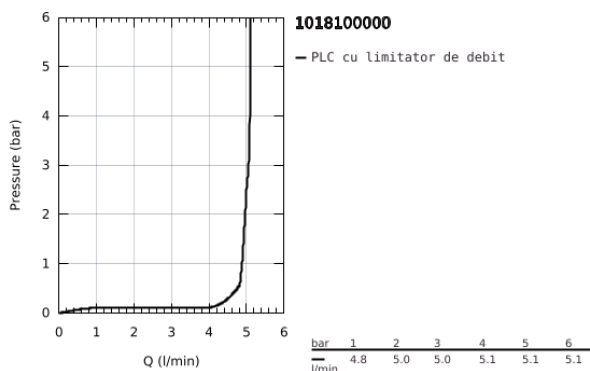

10 181 000 00 GROHE CUBEO BATERIE BIDEU MONOCOMANDĂ 1/2" MĂRIMEA S

DESCRIEREA PRODUSULUI

- Colour: cromat
- instalare pe o singură gaură
- mâner din metal
- cartuş ceramic de 28 mm cu GROHE SilkMove
- limitator de debit reglabil
- cu limitator de temperatură
- GROHE Water Saving tehnologie pentru reducerea consumului de apă
- maximum flow rate (at 3 bar): 5 l/min
- cu racord cu bilă
- set evacuare cu tijă
- racorduri flexibile de conectare la apă

10 181 000 00 GROHE CUBEO BATERIE BIDEU MONOCOMANDĂ 1/2" MĂRIMEA S

PIESE DE SCHIMB , ianuarie 2023 – now

- 1: Cubeo Lever (Spare part-nr. 1060130000)
- 2: capac (Spare part-nr. 46581000)
- 3: inel de fixare (Spare part-nr. 07419000)
- 4: Cartuş (Spare part-nr. 46580000)
- 5: lift rod US (Spare part-nr. 65936000)
- 6: Aerator Saturator cu Racord cu bila (Spare part-nr. 48552000)
- 7: Ansamblu de fixare a tijei nefiletate (Spare part-nr. 46671000)
- 8: Set de scurgere 1 1/4" (Spare part-nr. 28910000)
- 8.1: Fişa de conectare (Spare part-nr. 07182000)
- 8.2: Tijă cu bilă (Spare part-nr. 07052000)
- 9: Cheie pentru montare (Spare part-nr. 19017000)*
- 10: Tijă cu bilă (Spare part-nr. 07341000)*