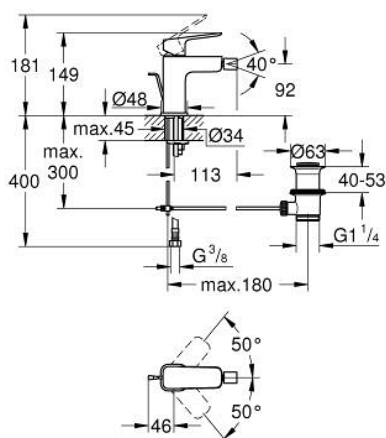

10 181 000 00 GROHE CUBEO BATERIE BIDEU MONOCOMANDĂ 1/2" MĂRIMEA S

DESCRIEREA PRODUSULUI

- Colour: cromat
- instalare pe o singură gaură
- mâner din metal
- cartuş ceramic de 28 mm cu GROHE SilkMove
- limitator de debit reglabil
- cu limitator de temperatură
- GROHE Water Saving tehnologie pentru reducerea consumului de apă
- maximum flow rate (at 3 bar): 5 l/min
- cu racord cu bilă
- set evacuare cu tijă
- racorduri flexibile de conectare la apă

10 181 000 00 GROHE CUBEO BATERIE BIDEU MONOCOMANDĂ 1/2" MĂRIMEA S

PIESE DE SCHIMB , ianuarie 2023 – now

- 1: Cubeo Lever (Spare part-nr. 1060130000)
- 2: capac (Spare part-nr. 46581000)
- 3: inel de fixare (Spare part-nr. 07419000)
- 4: Cartuş (Spare part-nr. 46580000)
- 5: lift rod US (Spare part-nr. 65936000)
- 6: Aerator Saturator cu Racord cu bila (Spare part-nr. 48552000)
- 7: Ansamblu de fixare a tijei nefiletate (Spare part-nr. 46671000)
- 8: Set de scurgere 1 1/4" (Spare part-nr. 28910000)
- 8.1: Fişa de conectare (Spare part-nr. 07182000)
- 8.2: Tijă cu bilă (Spare part-nr. 07052000)
- 9: Cheie pentru montare (Spare part-nr. 19017000)*
- 10: Tijă cu bilă (Spare part-nr. 07341000)*