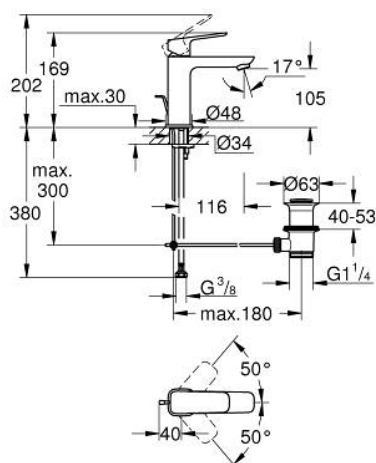

10 174 924 30 GROHE CUBEO BATERIE LAVOAR MONOCOMANDĂ 1/2" MĂRIMEA M

DESCRIEREA PRODUSULUI

- Colour: matte black
- instalare pe o singură gaură
- mâner din metal
- cartuş ceramic de 28 mm cu GROHE SilkMove
- limitator de debit reglabil
- cu limitator de temperatură
- GROHE Water Saving tehnologie pentru reducerea consumului de apă
- maximum flow rate (at 3 bar): 5 l/min
- sistem de instalare GROHE FastFixation
- set evacuare cu tijă
- racorduri flexibile de conectare la apă

10 174 924 30 GROHE CUBEO BATERIE LAVOAR MONOCOMANDĂ 1/2" MĂRIMEA M

PIESE DE SCHIMB , ianuarie 2023 – now

- 1: Cubeo Lever (Spare part-nr. 1060132430)
- 2: cap (Spare part-nr. 465812430)
- 3: inel de fixare (Spare part-nr. 07419000)
- 4: Cartuş (Spare part-nr. 46580000)
- 5: Aerator (Spare part-nr. 481592430)
- 6: lift rod US (Spare part-nr. 659362430)
- 7: Cubeo Rosette (Spare part-nr. 1060152430)
- 8: Ansamblu de fixare a tijei nefiletate (Spare part-nr. 46645000)
- 9: Set de scurgere 1 1/4" (Spare part-nr. 289102430)
- 9.1: Fişa de conectare (Spare part-nr. 071822430)
- 9.2: Tijă cu bilă (Spare part-nr. 07052000)
- 10: Tijă cu bilă (Spare part-nr. 07341000)*
- 11: Cheie pentru montare (Spare part-nr. 19017000)*