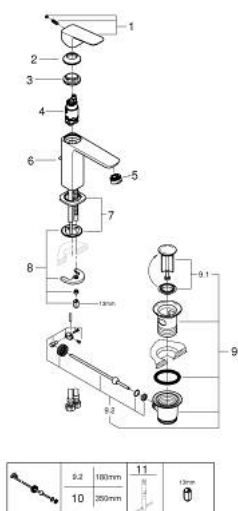

10 174 924 30 GROHE CUBEO BATERIE LAVOAR MONOCOMANDĂ 1/2" MĂRIMEA M

DESCRIEREA PRODUSULUI

- Colour: matte black
- instalare pe o singură gaură
- mâner din metal
- cartuş ceramic de 28 mm cu GROHE SilkMove
- limitator de debit reglabil
- cu limitator de temperatură
- GROHE Water Saving tehnologie pentru reducerea consumului de apă
- maximum flow rate (at 3 bar): 5 l/min
- sistem de instalare GROHE FastFixation
- set evacuare cu tijă
- racorduri flexibile de conectare la apă

10 174 924 30 GROHE CUBEO BATERIE LAVOAR MONOCOMANDĂ 1/2" MĂRIMEA M

PIESE DE SCHIMB , ianuarie 2023 – now

- 1: Cubeo Lever (Spare part-nr. 1060132430)
- 2: cap (Spare part-nr. 465812430)
- 3: inel de fixare (Spare part-nr. 07419000)
- 4: Cartuş (Spare part-nr. 46580000)
- 5: Aerator (Spare part-nr. 481592430)
- 6: lift rod US (Spare part-nr. 659362430)
- 7: Cubeo Rosette (Spare part-nr. 1060152430)
- 8: Ansamblu de fixare a tijei nefiletate (Spare part-nr. 46645000)
- 9: Set de scurgere 1 1/4" (Spare part-nr. 289102430)
- 9.1: Fişa de conectare (Spare part-nr. 071822430)
- 9.2: Tijă cu bilă (Spare part-nr. 07052000)
- 10: Tijă cu bilă (Spare part-nr. 07341000)*
- 11: Cheie pentru montare (Spare part-nr. 19017000)*