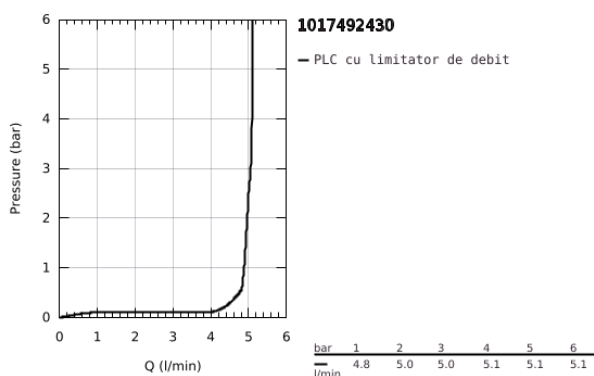

10 174 924 30 GROHE CUBEO BATERIE LAVOAR MONOCOMANDĂ 1/2" MĂRIMEA M

DESCRIEREA PRODUSULUI

- Colour: matte black
- instalare pe o singură gaură
- mâner din metal
- cartuş ceramic de 28 mm cu GROHE SilkMove
- limitator de debit reglabil
- cu limitator de temperatură
- GROHE Water Saving tehnologie pentru reducerea consumului de apă
- maximum flow rate (at 3 bar): 5 l/min
- sistem de instalare GROHE FastFixation
- set evacuare cu tijă
- racorduri flexibile de conectare la apă

10 174 924 30 GROHE CUBEO BATERIE LAVOAR MONOCOMANDĂ 1/2" MĂRIMEA M

PIESE DE SCHIMB , ianuarie 2023 – now

- 1: Cubeo Lever (Spare part-nr. 1060132430)
- 2: cap (Spare part-nr. 465812430)
- 3: inel de fixare (Spare part-nr. 07419000)
- 4: Cartuş (Spare part-nr. 46580000)
- 5: Aerator (Spare part-nr. 481592430)
- 6: lift rod US (Spare part-nr. 659362430)
- 7: Cubeo Rosette (Spare part-nr. 1060152430)
- 8: Ansamblu de fixare a tijei nefiletate (Spare part-nr. 46645000)
- 9: Set de scurgere 1 1/4" (Spare part-nr. 289102430)
- 9.1: Fişa de conectare (Spare part-nr. 071822430)
- 9.2: Tijă cu bilă (Spare part-nr. 07052000)
- 10: Tijă cu bilă (Spare part-nr. 07341000)*
- 11: Cheie pentru montare (Spare part-nr. 19017000)*