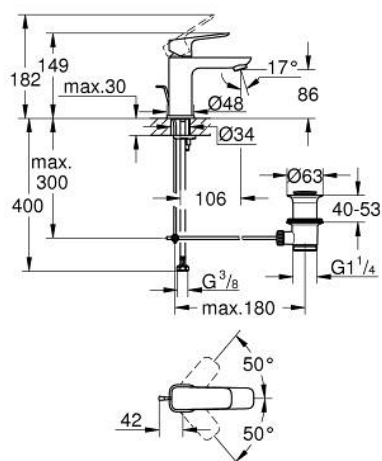

10 169 424 30 GROHE CUBEO BATERIE LAVOAR MONOCOMANDĂ 1/2" MĂRIMEA S

DESCRIEREA PRODUSULUI

- Colour: matte black
- instalare pe o singură gaură
- mâner din metal
- cartuş ceramic de 28 mm cu GROHE SilkMove
- limitator de debit reglabil
- cu limitator de temperatură
- GROHE Water Saving tehnologie pentru reducerea consumului de apă
- maximum flow rate (at 3 bar): 5 l/min
- sistem de instalare GROHE FastFixation
- set evacuare cu tijă
- racorduri flexibile de conectare la apă

10 169 424 30 GROHE CUBEO BATERIE LAVOAR MONOCOMANDĂ 1/2" " ; MĂRIMEA S

PIESE DE SCHIMB , ianuarie 2023 – now

- 1: Cubeo Lever (Spare part-nr. 1060132430)
- 2: cap (Spare part-nr. 465812430)
- 3: inel de fixare (Spare part-nr. 07419000)
- 4: Cartuş (Spare part-nr. 46580000)
- 5: Aerator (Spare part-nr. 481592430)
- 6: lift rod US (Spare part-nr. 659362430)
- 7: Cubeo Rosette (Spare part-nr. 1060152430)
- 8: Ansamblu de fixare a tijei nefiletate (Spare part-nr. 46645000)
- 9: Set de scurgere 1 1/4" (Spare part-nr. 289102430)
- 9.1: Fişa de conectare (Spare part-nr. 071822430)
- 9.2: Tijă cu bilă (Spare part-nr. 07052000)
- 10: Tijă cu bilă (Spare part-nr. 07341000)*
- 11: Cheie pentru montare (Spare part-nr. 19017000)*