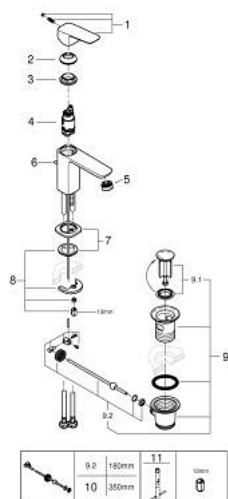

10 169 424 30 GROHE CUBEO BATERIE LAVOAR MONOCOMANDĂ 1/2" MĂRIMEA S

DESCRIEREA PRODUSULUI

- Colour: matte black
- instalare pe o singură gaură
- mâner din metal
- cartuş ceramic de 28 mm cu GROHE SilkMove
- limitator de debit reglabil
- cu limitator de temperatură
- GROHE Water Saving tehnologie pentru reducerea consumului de apă
- maximum flow rate (at 3 bar): 5 l/min
- sistem de instalare GROHE FastFixation
- set evacuare cu tijă
- racorduri flexibile de conectare la apă

10 169 424 30 GROHE CUBEO BATERIE LAVOAR MONOCOMANDĂ 1/2" " ; MĂRIMEA S

PIESE DE SCHIMB , ianuarie 2023 – now

- 1: Cubeo Lever (Spare part-nr. 1060132430)
- 2: cap (Spare part-nr. 465812430)
- 3: inel de fixare (Spare part-nr. 07419000)
- 4: Cartuş (Spare part-nr. 46580000)
- 5: Aerator (Spare part-nr. 481592430)
- 6: lift rod US (Spare part-nr. 659362430)
- 7: Cubeo Rosette (Spare part-nr. 1060152430)
- 8: Ansamblu de fixare a tijei nefiletate (Spare part-nr. 46645000)
- 9: Set de scurgere 1 1/4" (Spare part-nr. 289102430)
- 9.1: Fişa de conectare (Spare part-nr. 071822430)
- 9.2: Tijă cu bilă (Spare part-nr. 07052000)
- 10: Tijă cu bilă (Spare part-nr. 07341000)*
- 11: Cheie pentru montare (Spare part-nr. 19017000)*