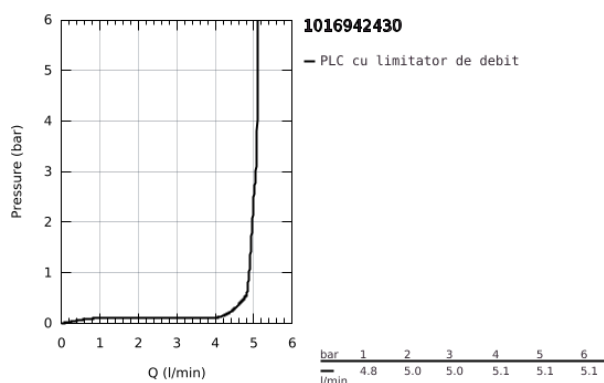

10 169 424 30 GROHE CUBEO BATERIE LAVOAR MONOCOMANDĂ 1/2" MĂRIMEA S

DESCRIEREA PRODUSULUI

- Colour: matte black
- instalare pe o singură gaură
- mâner din metal
- cartuş ceramic de 28 mm cu GROHE SilkMove
- limitator de debit reglabil
- cu limitator de temperatură
- GROHE Water Saving tehnologie pentru reducerea consumului de apă
- maximum flow rate (at 3 bar): 5 l/min
- sistem de instalare GROHE FastFixation
- set evacuare cu tijă
- racorduri flexibile de conectare la apă

10 169 424 30 GROHE CUBEO BATERIE LAVOAR MONOCOMANDĂ 1/2" " ; MĂRIMEA S

PIESE DE SCHIMB , ianuarie 2023 – now

- 1: Cubeo Lever (Spare part-nr. 1060132430)
- 2: cap (Spare part-nr. 465812430)
- 3: inel de fixare (Spare part-nr. 07419000)
- 4: Cartuş (Spare part-nr. 46580000)
- 5: Aerator (Spare part-nr. 481592430)
- 6: lift rod US (Spare part-nr. 659362430)
- 7: Cubeo Rosette (Spare part-nr. 1060152430)
- 8: Ansamblu de fixare a tijei nefiletate (Spare part-nr. 46645000)
- 9: Set de scurgere 1 1/4" (Spare part-nr. 289102430)
- 9.1: Fişa de conectare (Spare part-nr. 071822430)
- 9.2: Tijă cu bilă (Spare part-nr. 07052000)
- 10: Tijă cu bilă (Spare part-nr. 07341000)*
- 11: Cheie pentru montare (Spare part-nr. 19017000)*