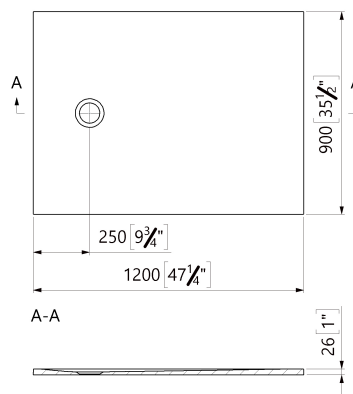

# 0070 1200x900

## Technical data:

<b>Material:</b>	Mineral Composite
<b>Surface:</b>	Gloss, Matt
<b>Texture:</b>	None
<b>Dimensions:</b>	L: 90 mm W: 120 mm H: 26 mm
<b>Net weight:</b>	48 kg
<b>Pallet quantity:</b>	17

## **0070 1200x900**

### **Product in other sizes:**

	L:	W:	H:
<b>0070 1200x800</b>	80	120	26
<b>0070 800x800</b>	80	80	20
<b>0070 900x900</b>	90	90	22
<b>0070 1000x800</b>	80	100	23
<b>0070 1400x800</b>	140	80	29
<b>0070 1400x900</b>	140	90	29
<b>0070 1600x800</b>	160	80	33
<b>0070 1600x900</b>	1600	90	33
<b>0070 1000x700</b>	100	700	23
<b>0070 1000x900</b>	100	90	23
<b>0070 800x800 R</b>	80	80	20
<b>0070 900x900 R</b>	90	90	22
<b>0070 1200x700</b>	120	70	26
<b>0070 1400x700</b>	140	70	29
<b>0070 900x700</b>	90	70	22
<b>0070 1800x800</b>	1800	800	36
<b>0070 1800x900</b>	1800	900	36