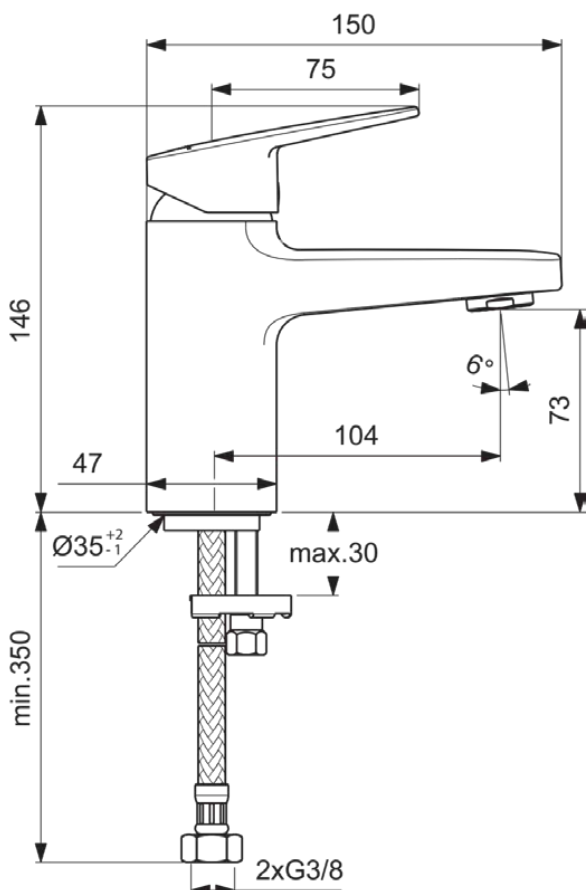

CERAPLAN

BD209AA

CERAPLAN | Baterie pentru lavoar 47x150x146 mm, 104 mm proiecția gurii de scurgere
În finisaj crom, 5 l/min (3 bar), fără risipă | EasyFix, Tehnologia Click, EPD, FirmaFlow, SmartShine, Certificat NF

Imagine si schita

Informații generale

Tipul de produs:	Baterii pentru lavoar
Tipul de subprodus:	Baterie pentru lavoar
Marca:	Ideal Standard
Colecție:	CERAPLAN
Designer:	Palomba Serafini Associati
Colour:	AA - Crom
Efectul de finisare a suprafeței:	Glossy
Înălțime (mm):	146
Lățime (mm):	47
Lungime / Proiecție (mm):	150
Metoda de fixare:	EasyFix
Greutate netă (kg):	1.21
VVS:	701564304
Cod EAN:	3800861103509

Specificațiile produsului

Număr de mânere:	1
Tehnologia Blue Start:	Nu
Cod de culoare:	AA
Descrierea culorii:	crom
Tehnologia Cool Body:	Nu
Cartuș FirmaFlow:	Da
Poziția mânerului:	Top

CERAPLAN

BD209AA

CERAPLAN | Baterie pentru lavoar 47x150x146 mm, 104 mm proiecția gurii de scurgere
În finisaj crom, 5 l/min (3 bar), fără risipă | EasyFix, Tehnologia Click, EPD, FirmaFlow,
SmartShine, Certificat NF

Specificațiile produsului

Include orificiu pentru lant:	Nu
Electronice integrate:	Nu
Modelul de joasă presiune:	Nu
Debit maxim la 3 bar (l):	5
Debit max. la 3 bar (l) pentru toate ieșirile:	5
Debit maxim la 3 bar (l) pentru Pipă:	5
Tehnologia PVD:	Nu
SmartShine:	Da
Modelul pipei:	Fixat
Tip de pipă:	Corp turnat
Acoperirea suprafeței:	Cromat
Efectul de finisare a suprafeței:	Glossy
Swivelling spout:	No
Model de ieșire a robinetului:	Aerator
Vizibilitatea ieșirii robinetului:	Vizibil
Ieșirea robinetului reglabilă:	Nu
Limitator de temperatură:	Da
Control fără atingere:	Nu
Tipul de mâner:	Pârghie
Cu dop de scurgere:	Nu
Cu rozetă(e):	Nu
Cu mâner(e):	Da
Cu priză:	Da
Cu pulverizator extensibil:	Nu
Cu set de ventil:	Nu
Tehnologia Easy Fix:	Da
Metoda de fixare:	EasyFix
Metoda de montare:	Orificiu pentru robinet