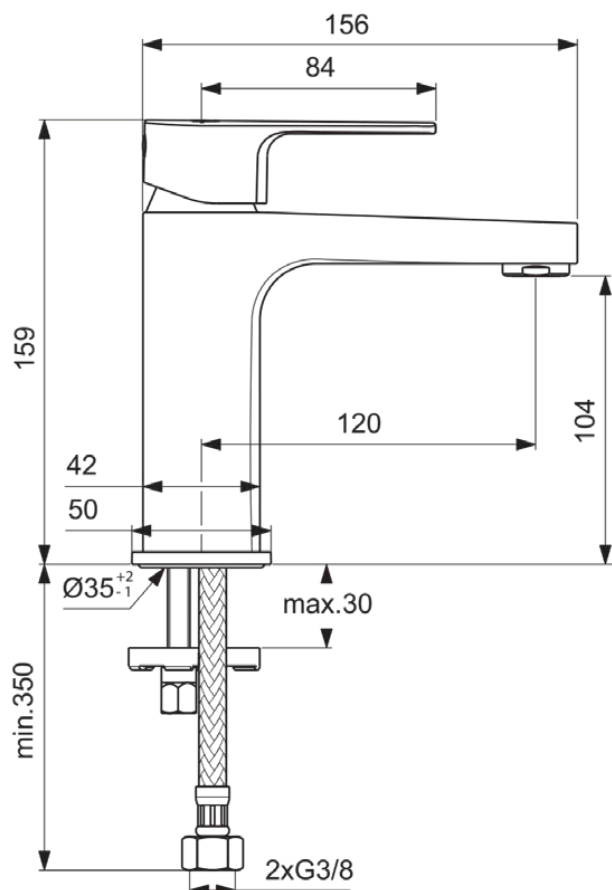

CERAFINE MODEL D

BC553AA

CERAFINE MODEL D | Baterie pentru lavoar 50x160x159 mm, 120 mm proiecția gurii de scurgere În finisaj crom, 5 l/min (3 bar), fără risipă | EasyFix, Aerator laminar, EPD, FirmaFlow, SmartShine, Certificat NF

Imagine si schita

Informații generale

Tipul de produs:	Baterii pentru lavoar
Tipul de subprodus:	Baterie pentru lavoar
Marca:	Ideal Standard
Colecția:	CERAFINE MODEL D
Designer:	Ideal Standard
Culoarea:	AA - Crom
Efectul de finisare a suprafeței:	Glossy
Înălțime (mm):	159
Lățime (mm):	50
Lungime / Proiecție (mm):	160
Metoda de fixare:	EasyFix
Greutate netă (kg):	1.14
Cod EAN:	3800861074984

Specificațiile produsului

Aplicația mânerului:	Controlul volumului și al temperaturii
Poziția mânerului:	Top
Tehnologia IdealPure:	Nu
Include un ochi de lanț:	Nu
Electronice integrate:	Nu
Modelul de joasă presiune:	Nu
Material:	Metal
Material mâner:	Metal
Calitatea materialului:	Alamă
Debit maxim la 3 bar (l):	5
Debit max. la 3 bar (l) pentru toate ieșirile:	5
Debit maxim la 3 bar (l) pentru Pipă:	5
Presiune de lucru max. (bar):	10
Presiune de lucru min. (bar):	0.5
Tehnologia PVD:	Nu
Forma rozetei (rozetelor):	Pătrat
SmartShine:	Da
Modelul gurii de scurgere:	Fixat
Tip de pipă:	Corp turnat
Acoperirea suprafeței:	Cromat
Efectul de finisare a suprafeței:	Glossy
Swivelling spout:	No
Model de ieșire a robinetului:	Aerator
Vizibilitatea ieșirii robinetului:	Vizibil
Ieșirea robinetului reglabilă:	Nu
Ieșirea robinetului este anti-vandalism:	Nu
Limitator de temperatură:	Da
Control fără atingere:	Nu
Tipul de mâner:	Pârghie
Tipul de control al temperaturii:	Acționat manual
Cu dop de scurgere:	Nu
Cu rozetă(e):	Da
Cu regulator de debit:	Da
Cu mâner(e):	Da
Cu priză:	Da
Cu pulverizator extensibil:	Nu
Cu set de ventil:	Nu
Metoda de fixare:	EasyFix
Metoda de montare:	Orificiu pentru robinet