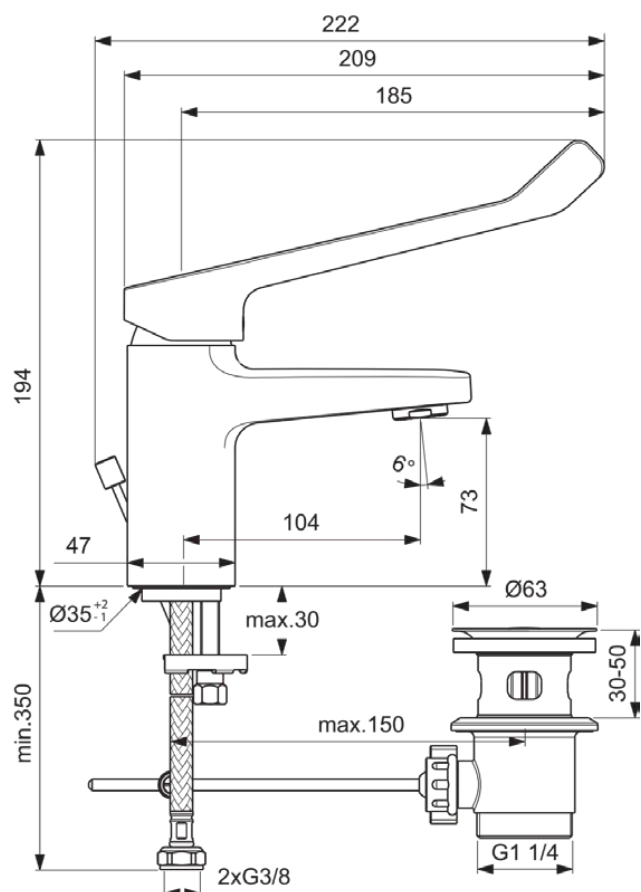

CERAPLAN

BD218AA

CERAPLAN | Baterie pentru lavoar 47x222x194 mm, 104 mm proiecția gurii de scurgere
În finisaj crom, 5 l/min (3 bar), Cu deșeuri | EasyFix, Tehnologia Click, EPD, FirmaFlow, SmartShine, Certificat NF

Imagine si schita

Informații generale

Tipul de produs:	Baterii pentru lavoar
Tipul de subprodus:	Baterie pentru lavoar
Marca:	Ideal Standard
Colecția:	CERAPLAN
Designer:	Palomba Serafini Associati
Culoarea:	AA - Crom
Efectul de finisare a suprafeței:	Glossy
Înălțime (mm):	194
Lățime (mm):	47
Lungime / Proiecție (mm):	222
Metoda de fixare:	EasyFix
Greutate netă (kg):	1.53
VVS:	702061334
Cod EAN:	3800861103592

Specificațiile produsului

Număr de mânere:	1
Tehnologia Blue Start:	Nu
Cod de culoare:	AA
Descrierea culorii:	crom
Tehnologia Cool Body:	Nu
Tehnologia Easy Fix:	Da
Cartuș FirmaFlow:	Da
Poziția mânerului:	Top