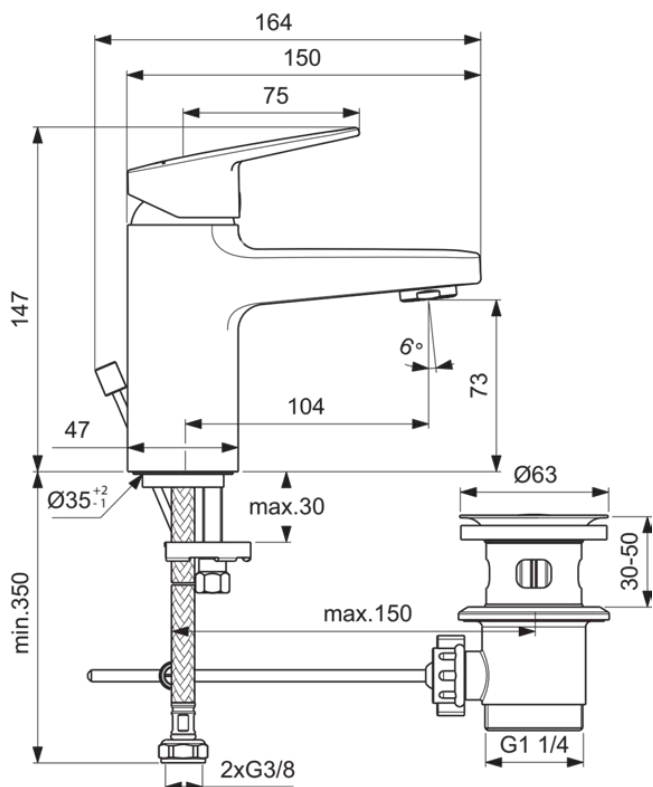

CERAPLAN

BD214XG

CERAPLAN | Baterie pentru lavoar 47x164x147 mm, 104 mm proiecția gurii de scurgere În finisaj negru mat, 5 l/min (3 bar), Cu deșeuri | EasyFix, Tehnologia Click, FirmaFlow, Certificat NF

Imagine si schita

Informații generale

Tipul de produs:	Baterii pentru lavoar
Tipul de subprodus:	Baterie pentru lavoar
Marca:	Ideal Standard
Colecție:	CERAPLAN
Designer:	Palomba Serafini Associati
Colour:	XG - Negru Mat
Efectul de finisare a suprafeței:	Mat
Înălțime (mm):	147
Lățime (mm):	47
Lungime / Proiecție (mm):	164
Metoda de fixare:	EasyFix
Greutate netă (kg):	1.52
Cod EAN:	3800861116738

Specificațiile produsului

Debit maxim la 3 bar (l) pentru Pipă:	5
Presiune de lucru max. (bar):	10
Presiune de lucru min. (bar):	0.5
Tehnologia PVD:	Nu
Modelul pipei:	Fixat
Tip de pipă:	Corp turnat
Acoperirea suprafeței:	Acoperit
Efectul de finisare a suprafeței:	Mat
Swivelling spout:	No
Model de ieșire a robinetului:	Aerator
Vizibilitatea ieșirii robinetului:	Vizibil
Limitator de temperatură:	Da
Control fără atingere:	Nu
Tipul de mâner:	Pârghie
Cu dop de scurgere:	Nu
Cu rozetă(e):	Nu
Cu mâner(e):	Da
Cu priză:	Da
Cu pulverizator extensibil:	Nu
Cu set de ventil:	Da
Tehnologia Easy Fix:	Da
Metoda de fixare:	EasyFix
Metoda de montare:	Orificiu pentru robinet