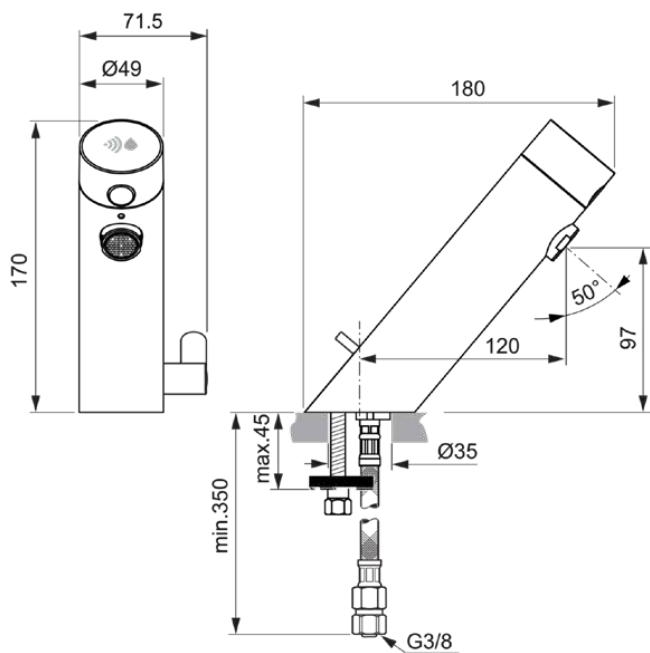

SENSORFLOW NEW

A7559AA

Sensorflow NEW | Baterie pentru lavoar 71.5x180x170 mm, 120 mm proiecția gurii de scurgere
În finisaj crom, 5 l/min (3 bar), fără risipă | Funcționează cu baterii, EasyFix, Evacuare reglabilă,
Control fără atingere, SmartShine

Imagine si schita

Informații generale

Tipul de produs:	Baterii pentru lavoar
Tipul de subprodus:	Baterie pentru lavoar
Marca:	Ideal Standard
Colecția:	Sensorflow NEW
Designer:	Ideal Standard
Culoarea:	AA - Crom
Efectul de finisare a suprafeței:	Glossy
Înălțime (mm):	170
Lățime (mm):	71.5
Lungime / Proiecție (mm):	180
Metoda de fixare:	EasyFix
Greutate netă (kg):	1.68
VVS:	704195104
Cod EAN:	4015413351102