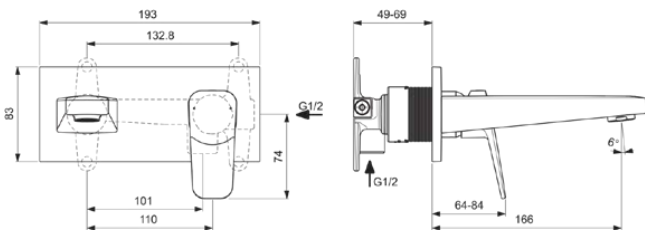

CERAPLAN

BD244XG

CERAPLAN | Baterie pentru lavoar montată pe perete 193x115.5 mm, 166 mm proiecția gurii de scurgere În finisaj negru mat, Kit 1 required (A1313), 3.8 l/min (3 bar), fără risipă | Aerator laminar

Imagine si schita

Informații generale

Tipul de produs:	Baterii pentru lavoar
Tipul de subprodus:	Baterie pentru lavoar montată pe perete
Marca:	Ideal Standard
Colecție:	CERAPLAN
Designer:	Palomba Serafini Associati
Colour:	XG - Negru Mat
Efectul de finisare a suprafeței:	Mat
Înălțime (mm):	115.5
Lățime (mm):	193
Metoda de fixare:	Kit 1 necesar
Kit încorporat recomandat 1:	A1313
Greutate netă (kg):	1.16
Cod EAN:	3800861116868

Caracteristici

Aerator laminar

Pobierać

- [• Installation Guide](#)
- [• Spare Parts List](#)

Standard de produs și certificari

Standarde suplimentare: EN 248 | DIN 4109-1 | EN 200

Specificațiile produsului

Numărul de rozete:	1
Număr de mânere:	1
Tehnologia Blue Start:	Nu
Cod de culoare:	XG
Descrierea culorii:	negru mat
Tehnologia Cool Body:	Nu
Poziția mânerului:	Partea din față
Include orificiu pentru lant:	Nu
Electronice integrate:	Nu
Modelul de joasă presiune:	Nu
Debit maxim la 3 bar (l):	3.8
Debit max. la 3 bar (l) pentru toate ieșirile:	3.8
Debit maxim la 3 bar (l) pentru Pipă:	3.8
Tehnologia PVD:	Nu
Forma rozetei (rozetelor):	Rectangular
Modelul pipei:	Fixat
Tip de pipă:	Corp turnat