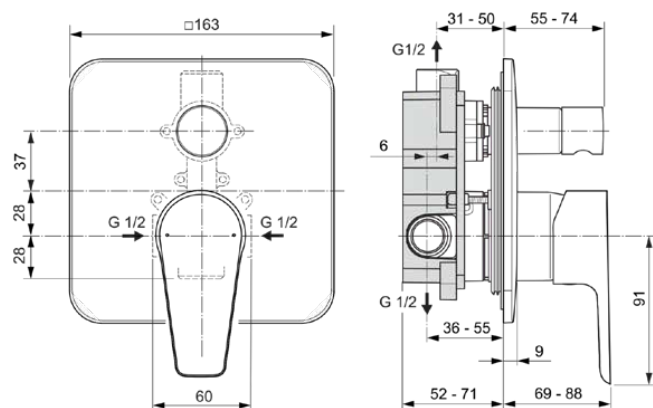

CERAFINE MODEL D

A7189AA

CERAFINE MODEL D | Baterie de cadă și duș încorporată 163x69x200.5 mm În finisaj crom, Kit 1 included, 27.0 l/min (3 bar) | Tehnologia Click, EPD, SmartShine

Imagine si schita

Informații generale

Tipul de produs:	Baterii pentru cadă și duș
Tipul de subprodus:	Baterie de cadă și duș încorporată
Marca:	Ideal Standard
Colecția:	CERAFINE MODEL D
Designer:	Ideal Standard
Culoarea:	AA - Crom
Efectul de finisare a suprafeței:	Glossy
Înălțime (mm):	200.5
Lățime (mm):	163
Lungime / Proiecție (mm):	69 - 88
Metoda de fixare:	Kit 1 inclus
Greutate netă (kg):	1.60
Cod EAN:	4015413345408

Caracteristici

Tehnologia Click

EPD

SmartShine

Pobierać

- [EPD](#)
- [Declaration of Conformity](#)
- [Installation Guide](#)
- [Spare Parts List](#)

Specificațiile produsului

Numărul de rozete:	1
Număr de mânere:	1
Cod de culoare:	AA
Descrierea culorii:	crom
Tehnologia Cool Body:	Nu
Conectoare S ON / OFF:	Nu
Timp de spălare reglabil:	Nu
Poziția mânerului:	Partea din față
Material:	Metal
Materialul rozetei:	Alamă
Calitatea materialului:	Alamă
Debit maxim la 3 bar (l):	27.0
Debit max. la 3 bar (l) pentru toate ieșirile:	27/20.5
Debit maxim la 3 bar (l) pentru para de duș:	27
Debit maxim la 3 bar (l) pentru Pipă:	20.5
Presiune de lucru max. (bar):	10

CERAFINE MODEL D

A7189AA

CERAFINE MODEL D | Baterie de cadă și duș încorporată 163x69x200.5 mm În finisaj crom, Kit 1 included, 27.0 l/min (3 bar) | Tehnologia Click, EPD, SmartShine

Specificațiile produsului