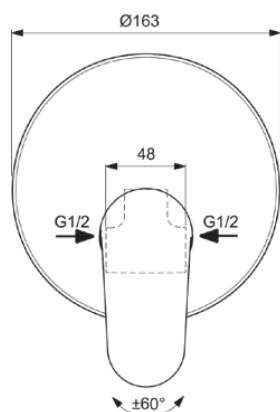

CERAFINE MODEL O

A7192AA

CERAFINE MODEL O | Baterie de duș încastrată 163x60x172.5 mm În finisaj crom, Kit 1 included, 27 l/min (3 bar) | Tehnologia Click, EPD, SmartShine

Imagine si schita

Informații generale

Tipul de produs:	Baterii de duș
Tipul de subprodus:	Baterie de duș încastrată
Marca:	Ideal Standard
Colecția:	CERAFINE MODEL O
Designer:	Ideal Standard
Culoarea:	AA - Crom
Efectul de finisare a suprafeței:	Glossy
Înălțime (mm):	172.5
Lățime (mm):	163
Lungime / Proiecție (mm):	60 - 79
Metoda de fixare:	Kit 1 inclus
Greutate netă (kg):	0.91
Cod EAN:	4015413345439

Specificațiile produsului

Numărul de rozete:	1
Număr de mânere:	1
Cod de culoare:	AA
Descrierea culorii:	crom
Tehnologia Cool Body:	Nu
Conectoare S ON / OFF:	Nu
Timp de spălare reglabil:	Nu
Poziția mânerului:	Partea din față
Material:	Metal
Materialul rozetei:	Plastic
Calitatea materialului:	Alamă
Debit maxim la 3 bar (l):	27
Debit max. la 3 bar (l) pentru toate ieșirile:	27
Debit maxim la 3 bar (l) pentru Pipă:	27

CERAFINE MODEL O

A7192AA

CERAFINE MODEL O | Baterie de duș încastrată 163x60x172.5 mm În finisaj crom, Kit 1 included, 27 l/min (3 bar) | Tehnologia Click, EPD, SmartShine

Specificațiile produsului

Presiune de lucru max. (bar):	10
Presiune de lucru min. (bar):	0.5
Conectori S cu zgomot redus:	Nu
Tehnologia PVD:	Nu
Forma rozetei (rozetelor):	Rotund
SmartShine:	Da
Acoperirea suprafeței:	Cromat
Efectul de finisare a suprafeței:	Glossy
Limitator de temperatură:	Da
Tipul de mâner:	Pârghie
Tipul de control al temperaturii:	Acționat manual
Cu cuplaje S:	Nu
Cu rozetă(e):	Da
Cu mâner(e):	Da
Cu set de duș de mână:	Nu
Cu duș deasupra capului:	Nu
Cu lâna de etanșare:	Nu
Cu kit de duș:	Nu
Metoda de fixare:	Kit 1 inclus
Metoda de montare:	Perete / încorporat