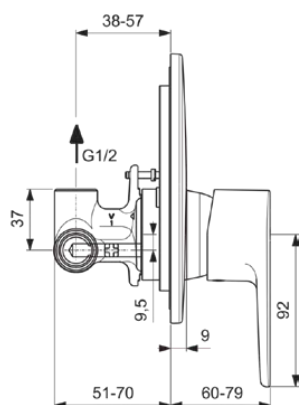

CERAFINE MODEL O

A7192AA

CERAFINE MODEL O | Baterie de duș încastrată 163x60x172.5 mm În finisaj crom, Kit 1 included, 27 l/min (3 bar) | Tehnologia Click, EPD, SmartShine

Imagine si schita

Informații generale

Tipul de produs:	Baterii de duș
Tipul de subprodus:	Baterie de duș încastrată
Marca:	Ideal Standard
Colecția:	CERAFINE MODEL O
Designer:	Ideal Standard
Culoarea:	AA - Crom
Efectul de finisare a suprafeței:	Glossy
Înălțime (mm):	172.5
Lățime (mm):	163
Lungime / Proiecție (mm):	60 - 79
Metoda de fixare:	Kit 1 inclus
Greutate netă (kg):	0.91
Cod EAN:	4015413345439

Specificațiile produsului

Numărul de rozete:	1
Număr de mânere:	1
Cod de culoare:	AA
Descrierea culorii:	crom
Tehnologia Cool Body:	Nu
Conectoare S ON / OFF:	Nu
Timp de spălare reglabil:	Nu
Poziția mânerului:	Partea din față
Material:	Metal
Materialul rozetei:	Plastic
Calitatea materialului:	Alamă
Debit maxim la 3 bar (l):	27
Debit max. la 3 bar (l) pentru toate ieșirile:	27
Debit maxim la 3 bar (l) pentru Pipă:	27

CERAFINE MODEL O

A7192AA

CERAFINE MODEL O | Baterie de duș încastrată 163x60x172.5 mm În finisaj crom, Kit 1 included, 27 l/min (3 bar) | Tehnologia Click, EPD, SmartShine

Specificațiile produsului

Presiune de lucru max. (bar):	10
Presiune de lucru min. (bar):	0.5
Conectori S cu zgomot redus:	Nu
Tehnologia PVD:	Nu
Forma rozetei (rozetelor):	Rotund
SmartShine:	Da
Acoperirea suprafeței:	Cromat
Efectul de finisare a suprafeței:	Glossy
Limitator de temperatură:	Da
Tipul de mâner:	Pârghie
Tipul de control al temperaturii:	Acționat manual
Cu cuplaje S:	Nu
Cu rozetă(e):	Da
Cu mâner(e):	Da
Cu set de duș de mână:	Nu
Cu duș deasupra capului:	Nu
Cu lâna de etanșare:	Nu
Cu kit de duș:	Nu
Metoda de fixare:	Kit 1 inclus
Metoda de montare:	Perete / încorporat