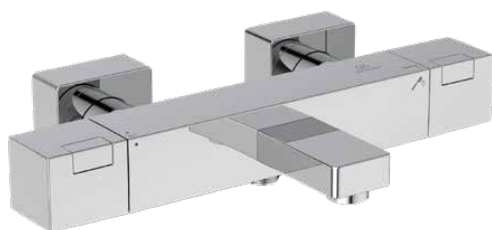

## A7538AA

Ceratherm C100 | Baterie cadă-duș aparentă 313x176x65 mm, 161 mm proiecția gurii de scurgere În finisaj crom, 22.0 l/min (3 bar) | Funcție termostatică, Economii de apă și energie, Tehnologia Cool Body, Oprire de siguranță, SmartShine

### Informații generale

Tipul de produs:	Baterii pentru cadă și duș
Tipul de subprodus:	Baterie cadă-duș aparentă
Marca:	Ideal Standard
Colecție:	Ceratherm C100
Designer:	Ideal Standard
Colour:	AA - Crom
Efectul de finisare a suprafeței:	Glossy
Înălțime (mm):	65
Lățime (mm):	313
Lungime / Proiecție (mm):	176
Metoda de fixare:	Cuplare-S
Greutate netă (kg):	3.34
VVS:	722589304
Cod EAN:	4015413350174

### Specificațiile produsului

Modelul de joasă presiune:	Nu
Material:	Metal
Materialul rozetei:	Plastic
Calitatea materialului:	Alamă
Debit maxim la 3 bar (l):	22.0
Debit max. la 3 bar (l) pentru toate ieșirile:	22/22
Debit maxim la 3 bar (l) pentru para de duș:	22
Debit maxim la 3 bar (l) pentru Pipă:	22
Presiune de lucru max. (bar):	10
Presiune de lucru min. (bar):	0.5
Tehnologia PVD:	Nu
Forma rozetei (rozetelor):	Dreptunghi rotunjit
Filet de conectare a furtunului de duș:	G 1/2
SmartShine:	Da
Modelul pipei:	Fixat
Tip de pipă:	Corp turnat
Acoperirea suprafeței:	Cromat
Efectul de finisare a suprafeței:	Glossy
Swivelling spout:	No
Model de ieșire a robinetului:	Aerator
Vizibilitatea ieșirii robinetului:	Vizibil
Blocarea temperaturii la (°):	40
Limitator de temperatură:	Da
Termostatic:	Da
Tipul de mâner:	Buton rotativ
Tipul de control al temperaturii:	Termostatat
Cu unitate de deviere:	Da
Cu rozetă(e):	Da
Cu mâner(e):	Da
Cu set de duș de mână:	Nu
Cu duș deasupra capului:	Nu
Cu priză:	Da
Cu raft(uri):	Nu
Cu kit de duș:	Nu
Metoda de fixare:	Cuplare-S
Poziția de fixare a mânerului:	Înapoi
Metoda de montare:	Perete
Conectori S cu zgomot redus:	Nu
Cu cuplaje S:	Da
Cu supapă de reținere:	Da