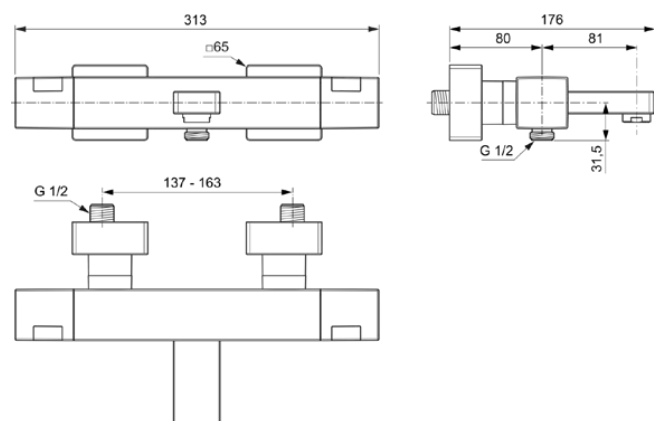

## A7538AA

Ceratherm C100 | Baterie cadă-duș aparentă 313x176x65 mm, 161 mm proiecția gurii de scurgere În finisaj crom, 22.0 l/min (3 bar) | Funcție termostatică, Economii de apă și energie, Tehnologia Cool Body, Oprire de siguranță, SmartShine

### Informații generale

Tipul de produs:	Baterii pentru cadă și duș
Tipul de subprodus:	Baterie cadă-duș aparentă
Marca:	Ideal Standard
Colecție:	Ceratherm C100
Designer:	Ideal Standard
Colour:	AA - Crom
Efectul de finisare a suprafeței:	Glossy
Înălțime (mm):	65
Lățime (mm):	313
Lungime / Proiecție (mm):	176
Metoda de fixare:	Cuplare-S
Greutate netă (kg):	3.34
VVS:	722589304
Cod EAN:	4015413350174

### Specificațiile produsului

Numărul de rozete:	2
Număr de mânere:	2
Cod de culoare:	AA
Descrierea culorii:	crom
Tehnologia Cool Body:	Da
Conectoare S ON / OFF:	Nu
DVGW cu siguranță intrinsecă:	Da
Timp de spălare reglabil:	Nu
Aplicația mânerului:	Controlul volumului și al temperaturii
Poziția mânerului:	Laterat