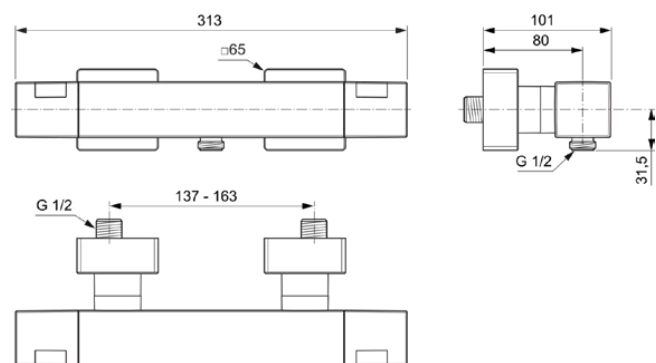

CERATHERM C100

A7533AA

Ceratherm C100 | Baterie duș aparentă 313x101x65 mm În finisaj crom, 22 l/min (3 bar) | Funcție termostatică, Economii de apă și energie, Tehnologia Cool Body, Oprire de siguranță, SmartShine

Imagine si schita

Informații generale

Tipul de produs:	Baterii de duș
Tipul de subprodus:	Baterie duș aparentă
Marca:	Ideal Standard
Colecție:	Ceratherm C100
Designer:	Ideal Standard
Colour:	AA - Crom
Efectul de finisare a suprafeței:	Glossy
Înălțime (mm):	65
Lățime (mm):	313
Lungime / Proiecție (mm):	101
Metoda de fixare:	Cuplare-S
Greutate netă (kg):	2.30
VVS:	722587304
Cod EAN:	4015413350129

Numele certificatului ACS: 19 ACC LY 746_747

Specificațiile produsului

Numărul de rozete:	2
Număr de mânere:	1
Cod de culoare:	AA
Descrierea culorii:	crom
Tehnologia Cool Body:	Da
Conectoare S ON / OFF:	Nu
Timp de spălare reglabil:	Nu
Aplicația mânerului:	Controlul volumului și al temperaturii
Poziția mânerului:	Lateral
Material:	Metal
Materialul rozetei:	Metal

Specificațiile produsului

Calitatea materialului:	Alamă
Debit maxim la 3 bar (l):	22
Debit max. la 3 bar (l) pentru toate ieșirile:	22
Debit maxim la 3 bar (l) pentru Pipă:	22
Presiune de lucru max. (bar):	10
Presiune de lucru min. (bar):	0.5
Tehnologia PVD:	Nu
Forma rozetei (rozetelor):	Pătrat
Filet de conectare a furtunului de duș:	G 1/2
SmartShine:	Da
Acoperirea suprafeței:	Cromat
Efectul de finisare a suprafeței:	Glossy
Termostatic:	Da
Tipul de mâner:	Buton rotativ
Tipul de control al temperaturii:	Termostatat
Cu rozetă(e):	Da
Cu mâner(e):	Da
Cu set de duș de mână:	Nu
Cu duș deasupra capului:	Nu
Cu raft(uri):	Nu
Cu kit de duș:	Nu
Metoda de fixare:	Cuplare-S
Poziția de fixare a mânerului:	Înapoi
Metoda de montare:	Perete
Conectori S cu zgomot redus:	Nu
Cu cuplaje S:	Da
Cu supapă de reținere:	Da