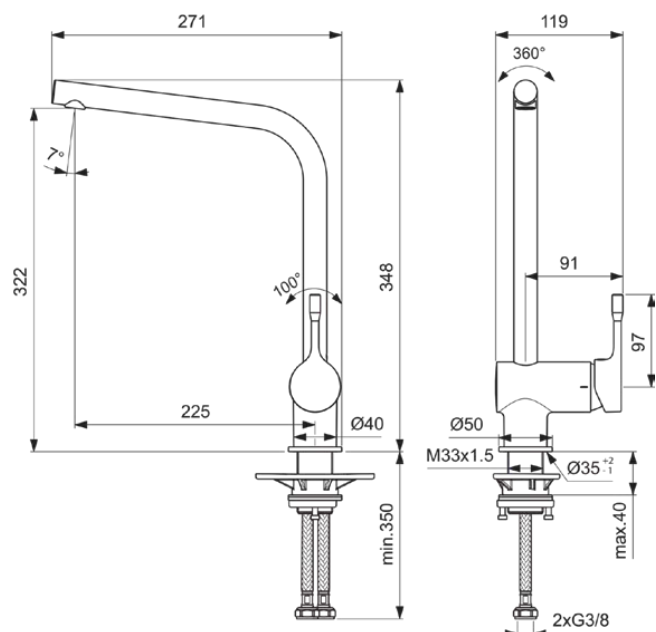

CERALOOK

BC174AA

CERALOOK | Baterie de bucătărie 119x271x348 mm, 225 mm proiecția gurii de scurgere
În finisaj crom, 12 l/min (3 bar) | EasyFix, Tehnologia Blue Start, Tehnologia Click, EPD, FirmaFlow, SmartShine

Imagine si schita

Informații generale

Tipul de produs:	Baterii de bucătărie
Tipul de subprodus:	Baterie de bucătărie
Marca:	Ideal Standard
Colecția:	CERALOOK
Designer:	Ideal Standard
Culoarea:	AA - Crom
Efectul de finisare a suprafeții:	Glossy
Înălțime (mm):	348
Lățime (mm):	119
Lungime / Proiecție (mm):	271
Metoda de fixare:	EasyFix
Greutate netă (kg):	1.31
VVS:	705726304
Cod EAN:	3800861068624

Specificațiile produsului

Poziția mânerului:	Lateral
Tehnologia IdealPure:	Nu
Modelul de joasă presiune:	Nu
Material:	Metal
Calitatea materialului:	Alamă
Debit maxim la 3 bar (l):	12
Debit max. la 3 bar (l) pentru toate ieșirile:	12
Debit maxim la 3 bar (l) pentru Pipă:	12
Presiune de lucru max. (bar):	10
Presiune de lucru min. (bar):	0.5
Tehnologia PVD:	Nu
Instalare înainte de fereastră:	Nu
Forma rozetei (rozetelor):	Rotund
SmartShine:	Da
Modelul gurii de scurgere:	Pivotare
Tip de pipă:	Tubular
Acoperirea suprafeței:	Cromat
Efectul de finisare a suprafeței:	Glossy
Swivelling spout:	Yes
Model de ieșire a robinetului:	Aerator
Vizibilitatea ieșirii robinetului:	Vizibil
Limitator de temperatură:	Da
Tipul de mâner:	Pârghie
Tipul de control al temperaturii:	Acționat manual
Economie de apă:	Da
Cu supapă de reținere:	Nu
Cu unitate de deviere:	Nu
Cu rozetă(e):	Da
Cu regulator de debit:	Nu
Cu mâner(e):	Da
Cu priză:	Da
Cu pulverizator extensibil:	Nu
Metoda de fixare:	EasyFix
Metoda de montare:	Orificiu pentru robinet