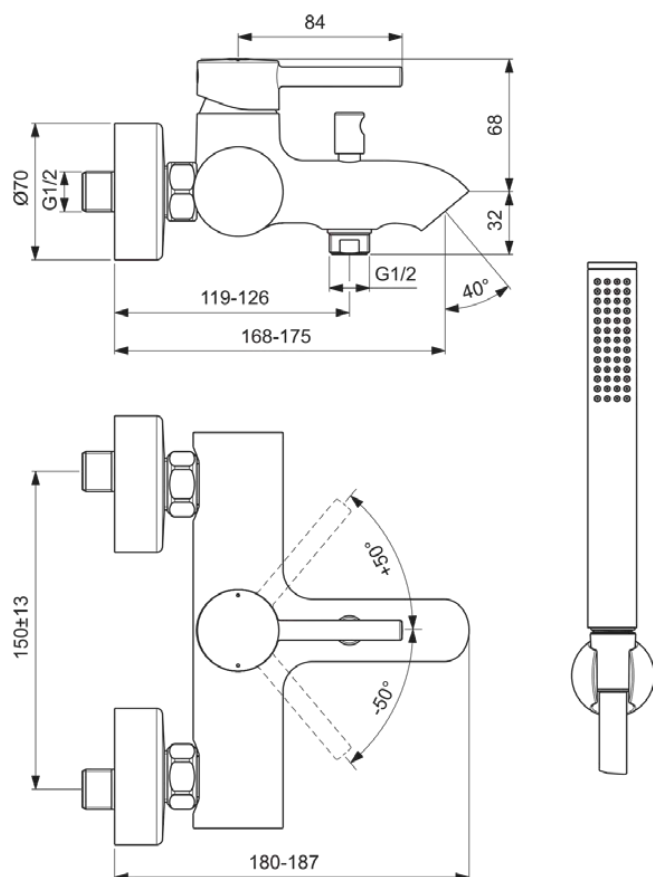

CERALINE

BC270AA

CERALINE | Pachet de baterie pt. cadă 103 mm, 168 mm proiecția gurii de scurgere În finisaj crom, 20.0 l/min (3 bar) | Aerator ascuns, Tehnologia Click, Duze ușor de curățat, EPD, SmartShine

Imagine si schita

Informații generale

Tipul de produs:	Baterii pentru cadă și duș
Tipul de subprodus:	Pachet de baterie pt. cadă
Marca:	Ideal Standard
Colecția:	CERALINE
Designer:	Ideal Standard
Culoarea:	AA - Crom
Efectul de finisare a suprafeței:	Glossy
Înălțime (mm):	103
Metoda de fixare:	Cuplare-S
Greutate netă (kg):	2.46
Cod EAN:	3800861065203

Produse incluse

BC199AA:	CERALINE Baterie cadă-duș aparentă 207x180x111 mm, 168 mm proiecția gurii de scurgere În finisaj crom, 20.0 l/min (3 bar)
BC774AA:	IDEALRAIN Pară de duș cu 1 funcție 25x25x198 mm În finisaj crom, 8 l/min (3 bar)
BC806AA:	IDEALRAIN Suport de duș 60x58x60 mm În finisaj crom