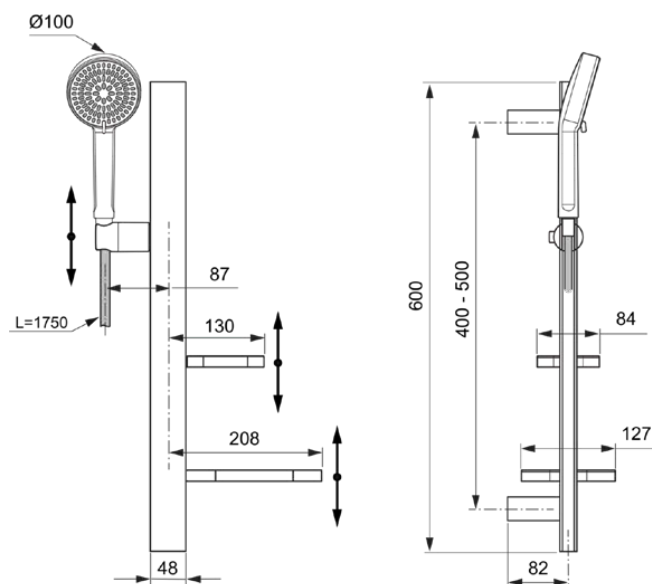

IDEALRAIN ALU+

BD586RO

IDEALRAIN ALU+ | Set de duș cu șină 349x157x600 mm În finisaj rosé, 8 l/min (3 bar) | Funcții multiple de duș, WRAS, Elementele de bază din aluminiu

Imagine si schita

Informații generale

Tipul de produs:	Kituri de duș
Tipul de subprodus:	Set de duș cu șină
Marca:	Ideal Standard
Colecție:	IDEALRAIN ALU+
Designer:	Palomba Serafini Associati
Colour:	RO - Rosé
Efectul de finisare a suprafeței:	Satin
Înălțime (mm):	600
Lățime (mm):	349
Lungime / Proiecție (mm):	157
Metoda de fixare:	Set de fixare
Greutate netă (kg):	1.59
Cod EAN:	3800861117438

Produse incluse

BD580RO:	IDEALRAIN ALU+ Pară de duș multifuncțională 100x56x232 mm În finisaj rosé, 8 l/min (3 bar)
BE175RO:	IDEALRAIN Furtun de duș 1750 mm În finisaj rosé

Caracteristici

Funcții multiple de duș

IDEALRAIN ALU+

BD586RO

IDEALRAIN ALU+ | Set de duș cu șină 349x157x600 mm În finisaj rosé, 8 l/min (3 bar) | Funcții multiple de duș, WRAS, Elementele de bază din aluminiu

Specificațiile produsului

Debit maxim la 3 bar (l):	8
Debit max. la 3 bar (l) pentru toate ieșirile:	8
Debit maxim la 3 bar (l) pentru para de duș:	8
Tehnologia PVD:	Nu
Bara de duș este reglabilă pe verticală:	Nu
Acoperirea suprafeței:	wet laquering
Efectul de finisare a suprafeței:	Satin
Tipul modului (modurilor) de pulverizare:	Masaj / Ploaie
Cu cadru decorativ:	Nu
Cu duș de mână:	Da
Cu set de duș de mână:	Nu
Cu duș deasupra capului:	Nu
Cu iluminare:	Nu
Cu dozator de săpun:	Nu
Cu raft(uri):	Nu
Cu coș de duș:	Da
Cu furtun de duș:	Da
Cu kit de duș:	Nu
Cu set culisant:	Da
Cu suport pentru săpun:	Nu
Cu suport pentru burete:	Nu
Cu suport pentru prosoape:	Nu
Cu tambur:	Nu
Cu suport de perete:	Nu
Cu cot de perete:	Nu
Material de fixare inclus:	Da
Metoda de fixare:	Set de fixare
Metoda de montare:	Perete
Cu cuplaje S:	Nu