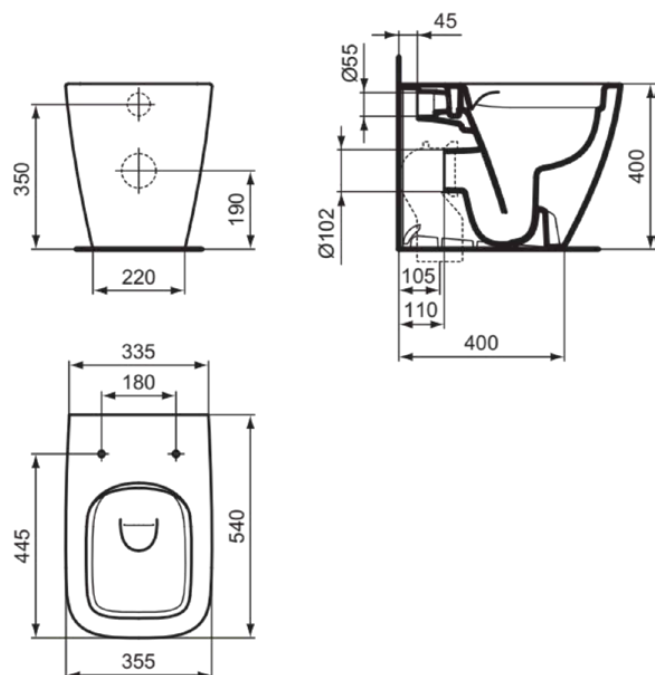

## I.LIFE B

## T461658

I.LIFE B | Vas WC lipit de perete 355x540x400 mm În finisaj heather, CL1 clădire completă 3.9 - 6 l/min, leșire orizontală | CL1, CL2, RimLS+

### Informații generale

Tipul de produs:	Toaleta
Tipul de subprodus:	Vas WC lipit de perete
Marca:	Ideal Standard
Colecția:	I.LIFE B
Designer:	Palomba Serafini Associati
Culoarea:	58 - Heather
Efectul de finisare a suprafeței:	Glossy
Înălțime (mm):	400
Lățime (mm):	355
Lungime / Proiecție (mm):	540
Metoda de fixare:	Set de fixare
Greutate netă (kg):	26.50
Cod EAN:	8014140511656