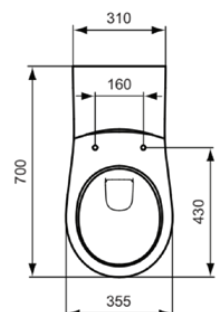

## V340401

CONTOUR 21 | Vas WC suspendat 355x700x380 mm În finisaj alb lucios, CL1 clădire completă 5.9 - 6 l/min, leșire orizontală | CL1, Fără ramă, Certificat NF

### Informații generale

Tipul de produs:	Toaleta
Tipul de subprodus:	Vas WC suspendat
Marca:	Ideal Standard
Colecția:	CONTOUR 21
Designer:	Ideal Standard
Culoarea:	01 - Alb Lucios
Efectul de finisare a suprafeței:	Glossy
Înălțime (mm):	380
Lățime (mm):	355
Lungime / Proiecție (mm):	700
Metoda de fixare:	Șuruburi de fixare
Greutate netă (kg):	23.50
VVS:	613139000
Cod EAN:	8595095902657