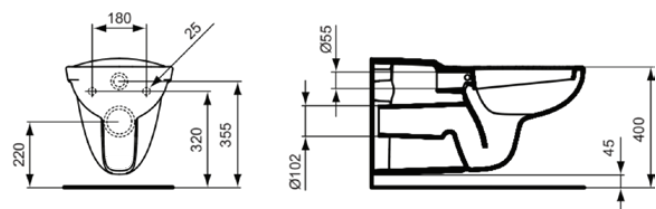

## V340401

CONTOUR 21 | Vas WC suspendat 355x700x380 mm În finisaj alb lucios, CL1 clădire completă 5.9 - 6 l/min, leșire orizontală | CL1, Fără ramă, Certificat NF

### Informații generale

Tipul de produs:	Toaleta
Tipul de subprodus:	Vas WC suspendat
Marca:	Ideal Standard
Colecția:	CONTOUR 21
Designer:	Ideal Standard
Culoarea:	01 - Alb Lucios
Efectul de finisare a suprafeței:	Glossy
Înălțime (mm):	380
Lățime (mm):	355
Lungime / Proiecție (mm):	700
Metoda de fixare:	Șuruburi de fixare
Greutate netă (kg):	23.50
VVS:	613139000
Cod EAN:	8595095902657