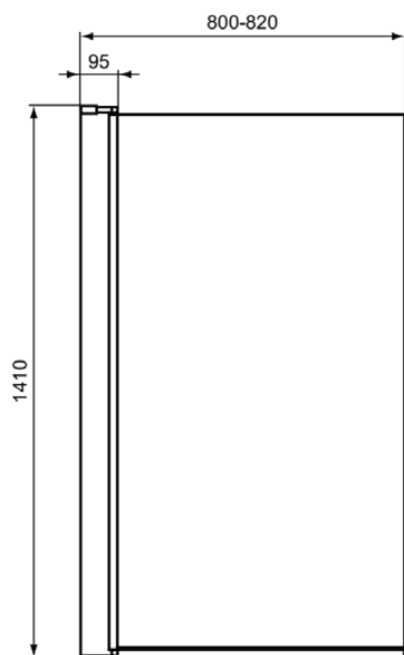

## T9923EO

CONNECT 2 | Panou dus pentru cada 800x50x1410 mm În finisaj argintiu strălucitor

### Informații generale

Tipul de produs:	Accesorii pentru cadă de baie
Tipul de subprodus:	Panou dus pentru cada
Marca:	Ideal Standard
Colecția:	CONNECT 2
Designer:	Studio Levien
Culoarea:	EO - Argintiu Strălucitor
Efectul de finisare a suprafeței:	Glossy
Înălțime (mm):	1410
Lățime (mm):	800
Lungime / Proiecție (mm):	50
Greutate netă (kg):	19.00
Cod EAN:	8014140383246