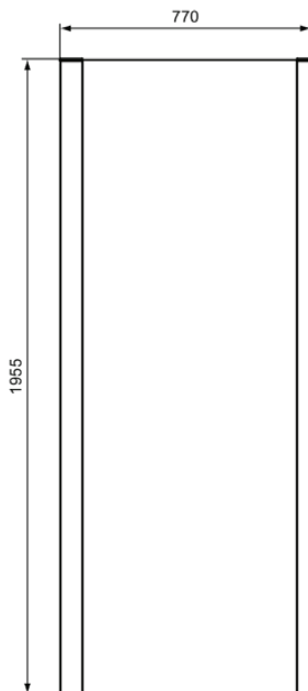

CONNECT 2

K9299EO

CONNECT 2 | Panou lateral 770x45x1955 mm În finisaj argintiu strălucitor | Grosimea sticlei (6 mm), Ajustare orizontală (50 mm), IdealClean

Imagine si schita

Informații generale

Tipul de produs:	Cabine de duș
Tipul de subprodus:	Panou lateral
Marca:	Ideal Standard
Colecția:	CONNECT 2
Culoarea:	EO - Argintiu Strălucitor
Efectul de finisare a suprafeței:	Glossy
Înălțime (mm):	1955
Lățime (mm):	770
Lungime / Proiecție (mm):	45
Metoda de fixare:	Șuruburi de fixare
Greutate netă (kg):	25.00
Cod EAN:	8014140456360

Caracteristici

Grosimea sticlei (6 mm)

Ajustare orizontală (50 mm)

IdealClean

Pobierać

- [Installation Guide](#)
- [Spare Parts List](#)

Standard de produs și certificari

Standarde suplimentare:	EN 14428
Clasificarea DoP:	CA-IR-DA