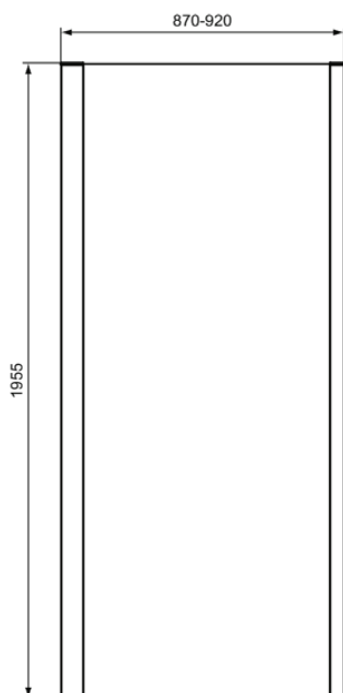

## K9374EO

CONNECT 2 | Panou lateral 870x45x1955 mm În finisaj argintiu strălucitor | Grosimea sticlei (6 mm), IdealClean

### Informații generale

Tipul de produs:	Cabine de duș
Tipul de subprodus:	Panou lateral
Marca:	Ideal Standard
Colecția:	CONNECT 2
Culoarea:	EO - Argintiu Strălucitor
Efectul de finisare a suprafeței:	Glossy
Înălțime (mm):	1955
Lățime (mm):	870
Lungime / Proiecție (mm):	45
Metoda de fixare:	Șuruburi de fixare
Greutate netă (kg):	28.00
Cod EAN:	8014140456384