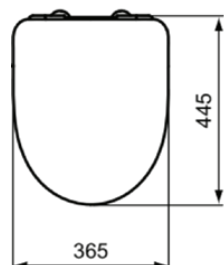

I.LIFE A

T467501

I.LIFE A | Capac sandwich 365x445 mm În finisaj alb lucios

Imagine si schita

Informații generale

Tipul de produs:	Scaune de toaletă
Tipul de subprodus:	Capac sandwich
Marca:	Ideal Standard
Colecția:	I.LIFE A
Designer:	Palomba Serafini Associati
Culoarea:	01 - Alb Lucios
Efectul de finisare a suprafeței:	Glossy
Lățime (mm):	365
Lungime / Proiecție (mm):	445
Metoda de fixare:	Set de balamale
Greutate netă (kg):	2.20
VVS:	615324100
Cod EAN:	8014140486084