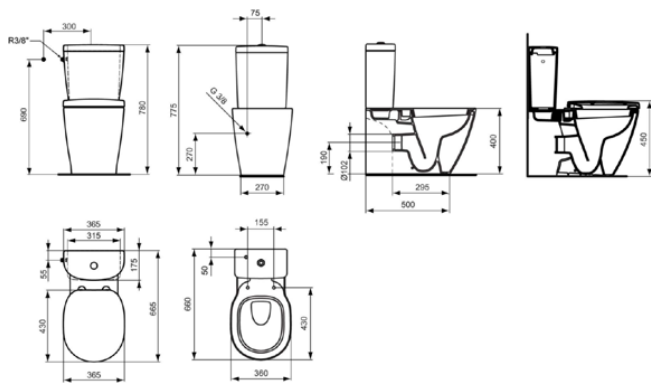

CONNECT

E716401

CONNECT | Pachet Vas WC stativ pentru combinare 365x665x775 mm, mecanic În finisaj alb lucios | Capac wc închidere lentă, EPD, 6/3 L spălare dublă

Imagine si schita

Informații generale

Tipul de produs:	Toaleta
Tipul de subprodus:	Pachet Vas WC stativ pentru combinare
Marca:	Ideal Standard
Colecție:	CONNECT
Designer:	Studio Levien
Colour:	01 - Alb Lucios
Efectul de finisare a suprafeței:	Glossy
Înălțime (mm):	775
Lățime (mm):	365
Lungime / Proiecție (mm):	665
Metoda de fixare:	Șuruburi de fixare
Greutate netă (kg):	37.95
Cod EAN:	5017830405375

Produse incluse

E787101:	CONCEPT Vas WC stativ pentru combinare lipit de perete În finisaj alb lucios
E712701:	CONNECT Capac învelit 365x435x50 mm În finisaj alb lucios
E797001:	CONNECT Rezervor wc 320x175x380 mm, mecanic În finisaj alb lucios
TT0257919:	Fixing set

CONNECT

E716401

CONNECT | Pachet Vas WC stativ pentru combinare 365x665x775 mm, mecanic În finisaj alb lucios | Capac wc închidere lentă, EPD, 6/3 L spălare dublă

Specificațiile produsului

Pin balama continuu:	Nu
Model de colț:	Nu
Locația fixării:	Top
Tipul de spălare:	Spălare
Opțiuni de spălare:	Clătire dublă
Pentru vas de toaletă universal:	Nu
Spălare integrală (l):	6
Spălare la jumătate (l):	3
Materialul balamalei:	Oțel inoxidabil
Atașare cu balamale a piciorului la capac:	Pini introduși în capac
Material(pack):	Close-coupled back-to-wall bowl (E787101): Ceramic
Calitate material(pack):	Close-coupled back-to-wall bowl (E787101): Vitreous china
Metoda de operare:	Buton de apăsat
Locația prizei:	Mijloc
Tehnologia PVD:	Nu
Poziția de alimentare cu apă:	Top
Opțiune de eliberare rapidă:	Da
Modelul înălțat:	Nu
Model subțire:	Nu
Compatibil cu Smart Flush:	Nu
Efectul de finisare a suprafeței:	Glossy
Tipul de acționare:	Mecanic
Tipul de alimentare cu apă:	Vizibil
Cu funcție de bideu:	Nu
Cu motiv / icoană:	Nu
Cu extragere a mirosului:	Nu
Metoda de fixare:	Șuruburi de fixare
Metoda de montare:	Podea