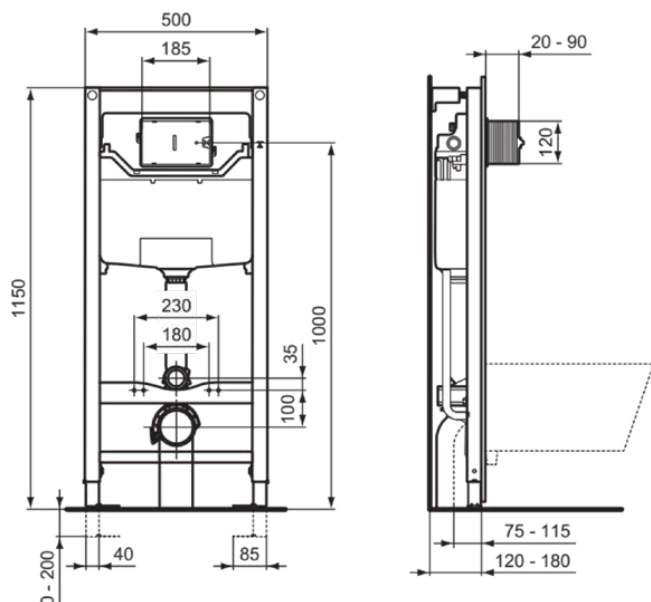

PROSYS

R027767

PROSYS | Cadru WC 500x120x1150 mm În finisaj neutru

Imagine si schita

Informații generale

Tipul de produs:	Instalații ale cadrului
Tipul de subprodus:	Cadru WC
Marca:	Ideal Standard
Colecție:	PROSYS
Colour:	67 - Neutru
Efectul de finisare a suprafeței:	Mat
Înălțime (mm):	1150
Lățime (mm):	500
Lungime / Proiecție (mm):	120 - 180
Metoda de fixare:	Șuruburi de fixare
Greutate netă (kg):	12.20
Cod EAN:	3391500582651

Pobierać

- [Installation Guide](#)
- [Spare Parts List](#)

Standard de produs și certificari

Standarde suplimentare:	EN 14055
Clasificarea DoP:	CL1-6-NL I-VR II

Specificațiile produsului

Volum de spălare reglabil:	Da
Frâne reglabile a picioarelor:	Da
Înălțime reglabilă a toaletei:	Nu
Cod de culoare:	67
Descrierea culorii:	neutru
Opțiuni de spălare:	Clătire dublă
Supapă de oprire interioară:	Da
Picioare reglabile:	Da
Amplasarea plăcii de acționare:	Partea din față
Materialul rezervorului ascuns:	Plastic
Material cadru:	Oțel
Materialul setului de ventile:	Plastic
Numărul de poziții de conectare a apei:	2
Tehnologia PVD:	Nu
Volumul de spălare prestabilit (l):	6
Umplere silențioasă:	Da
Compatibil cu Smart Flush:	Da
Tehnologia Smart Valve:	Da
Efectul de finisare a suprafeței:	Mat
Service fără scule:	Da
Capacitate de încărcare verticală (kg):	400
Economie de apă:	Da

PROSYS

R027767

PROSYS | Cadru WC 500x120x1150 mm În finisaj neutru

Specificațiile produsului

Cu supapă unghiulară:	Da
Cu set de izolație anti-condensare:	Da
Cu suport pentru montare pe perete înalt:	Da
Cu unitate de alimentare:	Nu
Cu cot de ventil:	Da
Detășat:	Nu
Tehnologia Easy Fix:	Da
Material de fixare inclus:	Da
Metoda de fixare:	Șuruburi de fixare
Metoda de montare:	Podea / Perete