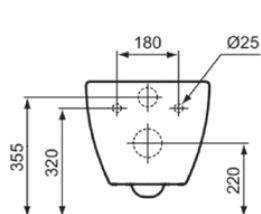

## T0079V3

TESI | Vas WC suspendat 360x530x335 mm În finisaj Silk Black, CL1 clădire completă 3.9 - 6 l/min, leșire orizontală | CL1, CL2, AquaBlade

### Informații generale

Tipul de produs:	Toaleta
Tipul de subprodus:	Vas WC suspendat
Marca:	Ideal Standard
Colecție:	TESI
Designer:	Studio Levien
Colour:	V3 - Silk Black
Efectul de finisare a suprafeței:	Satin
Înălțime (mm):	335
Lățime (mm):	360
Lungime / Proiecție (mm):	530
Metoda de fixare:	Șuruburi de fixare
Greutate netă (kg):	23.00
Cod EAN:	8014140485490