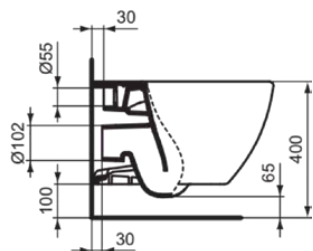

## T0079V3

TESI | Vas WC suspendat 360x530x335 mm În finisaj Silk Black, CL1 clădire completă 3.9 - 6 l/min, leșire orizontală | CL1, CL2, AquaBlade

### Informații generale

Tipul de produs:	Toaleta
Tipul de subprodus:	Vas WC suspendat
Marca:	Ideal Standard
Colecție:	TESI
Designer:	Studio Levien
Colour:	V3 - Silk Black
Efectul de finisare a suprafeței:	Satin
Înălțime (mm):	335
Lățime (mm):	360
Lungime / Proiecție (mm):	530
Metoda de fixare:	Șuruburi de fixare
Greutate netă (kg):	23.00
Cod EAN:	8014140485490