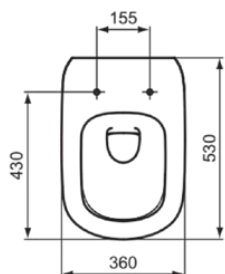

## T0079V3

TESI | Vas WC suspendat 360x530x335 mm În finisaj Silk Black, CL1 clădire completă 3.9 - 6 l/min, leșire orizontală | CL1, CL2, AquaBlade

### Informații generale

Tipul de produs:	Toaleta
Tipul de subprodus:	Vas WC suspendat
Marca:	Ideal Standard
Colecție:	TESI
Designer:	Studio Levien
Colour:	V3 - Silk Black
Efectul de finisare a suprafeței:	Satin
Înălțime (mm):	335
Lățime (mm):	360
Lungime / Proiecție (mm):	530
Metoda de fixare:	Șuruburi de fixare
Greutate netă (kg):	23.00
Cod EAN:	8014140485490