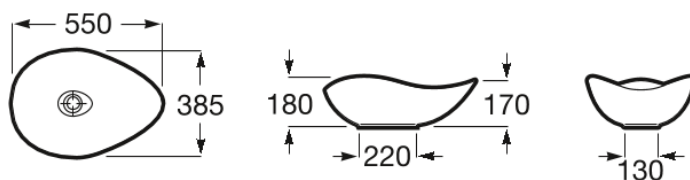

OHTAKE

Lavoar pe blat din Fineceramic® 54 x 37,5 x 18,5 cm

DIMENSIUNI

Lungime	550 mm
Lăime	380 mm
Înălțime	180 mm

CULORI I FINISAJE

66 Coffee

PREȚ (FĂRĂ TVA)

**1.177,00 LEI**

SCHIE TEHNICE

CARACTERISTICI

Adâncime vas (mm): 185

Configuraie ventil de scurgere: Fără ventile de scurgere

Formă: Oval

Greutate (Kg): 7

InternalShape: 4 - Oval

Lungime vas (mm): 375

Lăime vas (mm): 540

Set de fixare: Nu este inclus

Tip instalare: Vas / Pe blat

COMPATIBIL CU

Conector de evacuare 1  
1/4" pentru lavoare. Tub  
250

506401614

Ventil pentru lavoar sau  
bideu cu capac cromat fix