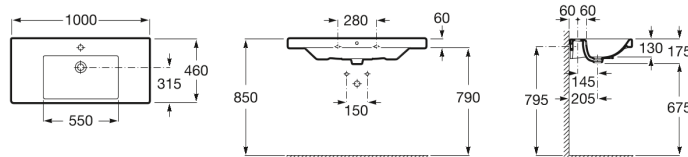

THE GAP

Lavoar suspendat 100 cm

DIMENSIUNI

Lungime 1000 mm
 Lăime 460 mm
 Înălțime 175 mm

CULORI I FINISAJE

00 White

PREȚ (FĂRĂ TVA)

916,00 LEI

SCHIE TEHNICE

CARACTERISTICI

- Adâncime vas (mm): 130
- Capacitate lavoar (l): 8,8
- Configuraie ventil de scurgere: 1 Ventil de scurgere în mijloc
- Formă: Rectangular
- Greutate (Kg): 25,5
- Lungime vas (mm): 550
- Lăime vas (mm): 315
- Material: Porelan
- Parte inferioară satinată
- Poziie raft: Pe ambele părți laterale
- Poziie vas: Central
- Raft încorporat
- Set de fixare: Inclus
- Tip instalare: Suspendat