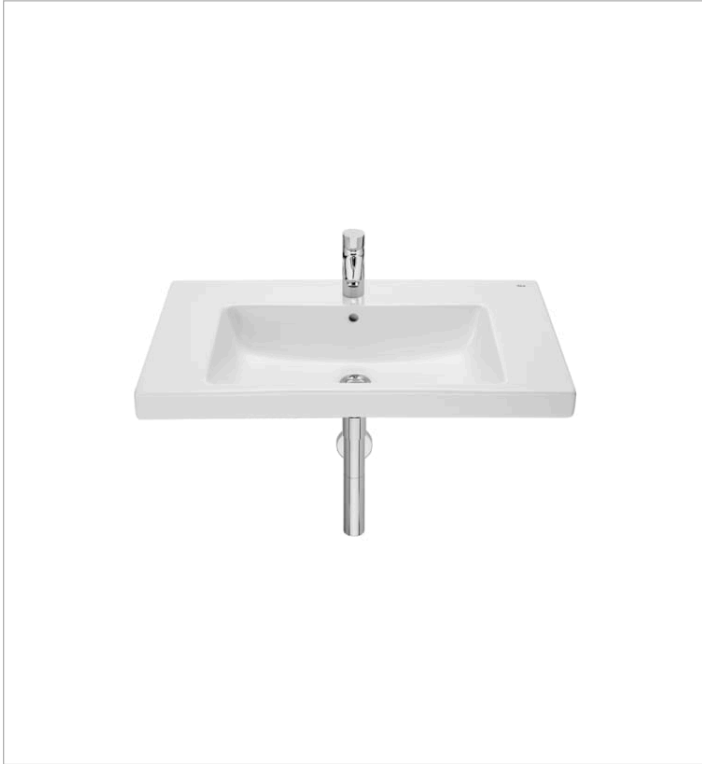

THE GAP

Lavoar suspendat 80 cm

DIMENSIUNI

Lungime 800 mm
 Lăime 460 mm
 Înălțime 175 mm

CULORI I FINISAJE

00 White

PREȚ (FĂRĂ TVA)

881,00 LEI

SCHIE TEHNICE

CARACTERISTICI

- Adâncime vas (mm): 128
- Capacitate lavoar (l): 8,8
- Configuraie ventil de scurgere: 1 Ventil de scurgere în mijloc
- Formă: Rectangular
- Greutate (Kg): 22
- Lungime vas (mm): 550
- Lăime vas (mm): 315
- Material: Porelan
- Parte inferioară satinată
- Poziie vas: Central
- Set de fixare: Inclus
- Tip instalare: Suspendat

505400900

Ventil click-clack, Ø65

505401000

Ventil click-clack
universal, capac din
ceramică, Ø65

505401100

Conector de evacuare 1
1/4" pentru lavoare. Tub
250

506401614

The Gap

Creată de Antonio Bullo, această colecție de obiecte sanitare, cu linii moderne și elegante, oferă o gamă largă de soluții, inclusiv produse compacte, dar cu o funcționalitate ridicată. Această gamă se adaptează tuturor nevoilor și vă permite să optimizați spațiul din baie.