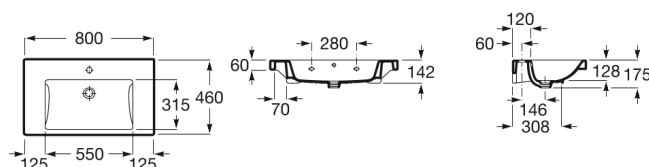

THE GAP

Lavoar suspendat 80 cm

DIMENSIUNI

Lungime 800 mm
 Lăime 460 mm
 Înălțime 175 mm

CULORI I FINISAJE

00 White

PREȚ (FĂRĂ TVA)

881,00 LEI

SCHIE TEHNICE

CARACTERISTICI

- Adâncime vas (mm): 128
- Capacitate lavoar (l): 8,8
- Configuraie ventil de scurgere: 1 Ventil de scurgere în mijloc
- Formă: Rectangular
- Greutate (Kg): 22
- Lungime vas (mm): 550
- Lăime vas (mm): 315
- Material: Porelan
- Parte inferioară satinată
- Poziie vas: Central
- Set de fixare: Inclus
- Tip instalare: Suspendat