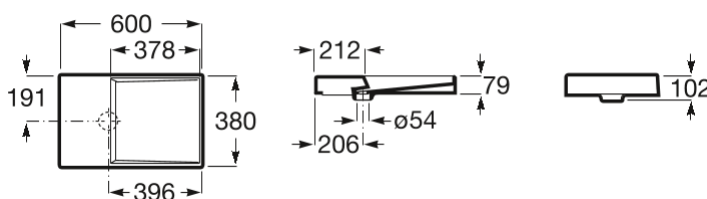

**HORIZON**

**Dash - Lavoar pe blat din porelan, 600 mm**

**DIMENSIUNI**

Lungime	600 mm
Lăime	380 mm
Înălțime	80 mm

**CULORI I FINISAJE**

08 Matt black

**PREȚ (FĂRĂ TVA)**

**1.345,00 LEI**

**SCHIE TEHNICE**

**CARACTERISTICI**

- Adâncime vas (mm): 70
- Asimetric
- Capacitate lavoar (l): 5
- Formă: Rectangular
- Fără preaplin
- Greutate (Kg): 12
- Material: FINECERAMIC®
- Raft încorporat
- Tip instalare: Vas / Pe blat