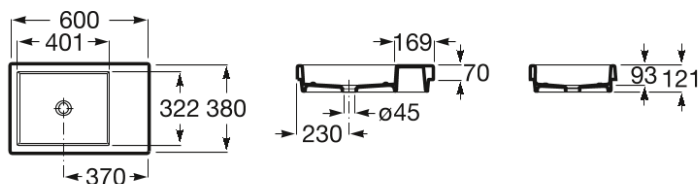

HORIZON

Skyline - Lavoar încastrat în blat, din porelan, 600 mm

DIMENSIUNI

Lungime	600 mm
Lăime	380 mm
Înălțime	70 mm

CULORI I FINISAJE

PREȚ (FĂRĂ TVA)

709,00 LEI

CARACTERISTICI

- Adâncime vas (mm): 93
- Asimetric
- Capacitate lavoar (l): 8
- Formă: Rectangular
- Fără preaplin
- Greutate (Kg): 15
- Material: Porelan
- Raft încorporat
- Tip instalare: Încastrat / În blat

SCHIE TEHNICE