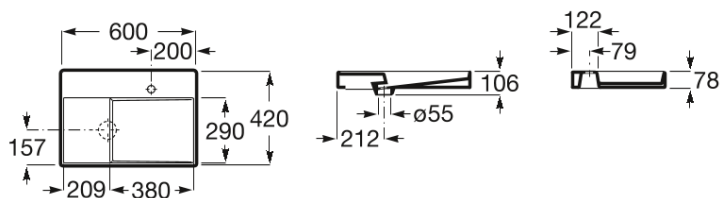

SCHIE TEHNICE