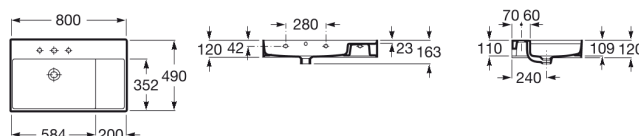

SCHIE TEHNICE

**CARACTERISTICI**

Adâncime vas (mm): 109

Capacitate lavoar (l): 13,25

Configuraie ventil de scurgere: 1 Perforate în prealabil, 1 Ventil de scurgere, 1 Perforate în prealabil

Formă: Pătrată

Lungime vas (mm): 584

Lăime vas (mm): 352

Material: FINECERAMIC®

Poziie raft: Dreapta

Poziie vas: Stânga

Raft încorporat

Set de fixare: Inclus

Tip instalare: Corp lavoar, Suspendat